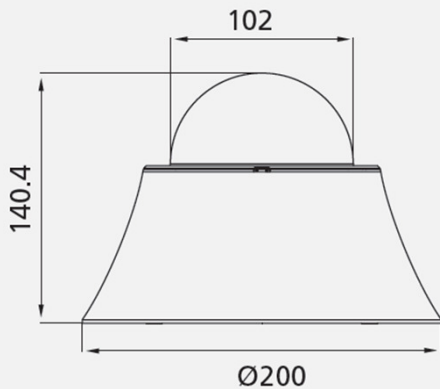

Specifications

■ 寸法図(単位:mm)

Model

LW6324-F

撮像素子	1/3型 プログレッシブCMOS
レンズ	3mm~9mm 変焦フォーカルレンズ (F1.4)
解像度	1280×1024
最低被写体照度	カラー: 0.3 Lux (F1.2) 白黒: 0.005 Lux (F1.2)
デイ&ナイト	ICR デイ&ナイト
WDR(逆光補正機能)	○
圧縮方式	H.264/MJPEG
フレームレート	30fps @ 1280×1024
マルチストリーミング	デュアルストリーミング
音声双方向	○
モーション検知	○
イベント通知	リレーアウト, Eメール, FTP
ビデオ イン/アウト	1RCA アウト
音声 イン/アウト	1/1
アラーム イン/アウト	1/1
SDスロット	○
イーサネット	10/100
プロトコル	TCP/IP(IPv4), HTTP, HTTPS, RTP, RTSP, UDP DHCP, FTP, SMTP, NTP, ARP, ICMP, DDNS (LG) ONVIF, PSIA, LG Protocol
遠隔監視ソフトウェア	LG Ipsolute VMS, Mobile App
最大接続数	10ユーザー
電源	DC12/PoE
動作周囲温度/動作周囲湿度	センサー入力/モーション検知
寸法(W×H)	φ200×140.4mm
質量	1.4kg