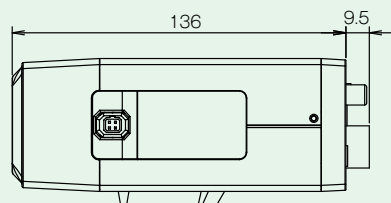

## ■ SDスロットへ録画可能

※SDカードは製品に含まれておりません。

※写真はイメージです。

**LG****ICR****デイ&ナイトIPボックスカメラ****■寸法図 (単位: mm)**

LNB5110

LNB7210

LNB5110/LNB7210

**Specifications**