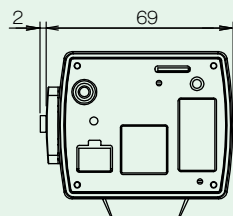

## ■ SDスロットへ録画可能

※SDカードは製品に含まれておりません。

※写真はイメージです。

**LG****ICR****デイ&ナイトIPボックスカメラ****■寸法図 (単位: mm)**

LNB5110

LNB7210

LNB5110/LNB7210

**Specifications**