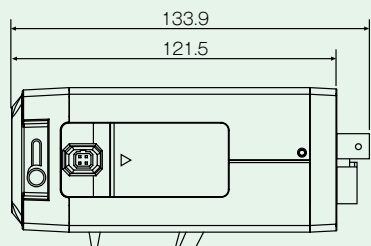

## ■ SDスロットへ録画可能

※SDカードは製品に含まれておりません。

※写真はイメージです。

**LG****ICR****デイ&ナイトIPボックスカメラ****■寸法図 (単位: mm)**

LNB5110

LNB7210

LNB5110/LNB7210

**Specifications**