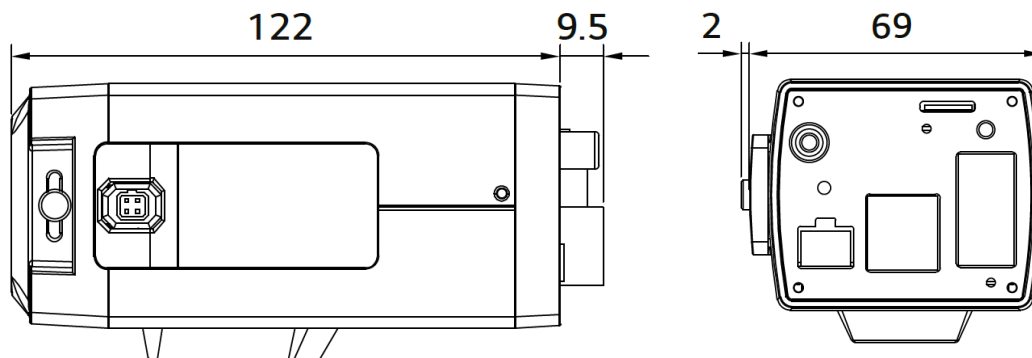

■規格・形状

電源 DC12V, PoE
 消費電力 5.9W
 入力電流 最大490mA (DC12V), 最大130mA (PoE)
 動作周囲温度/湿度 -10°C ~ 55°C / 0%RH ~ 80%RH
 寸法 (WxHxD) 69mm x 54mm x 122mm
 重量 365g

外観寸法図

単位: mm

型番

LNB5110

株式会社ジーネット

分類