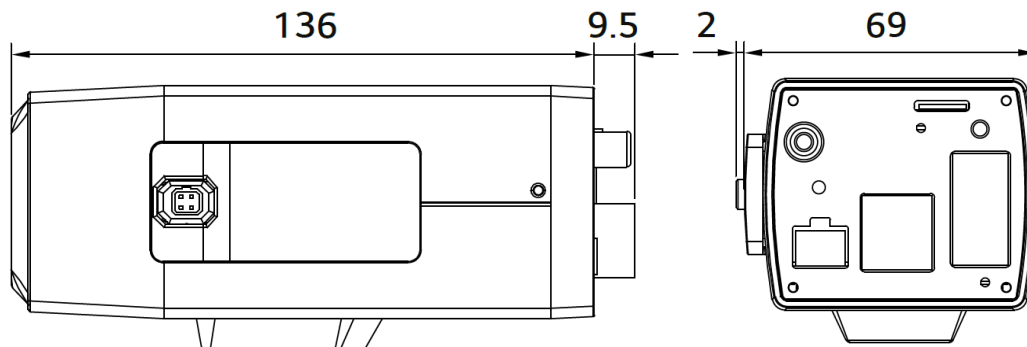

■規格・形状

電源 DC12V,PoE
 消費電力 6.9W
 入力電流 最大590mA(DC12V),最大150mA(PoE)
 動作周囲温度/湿度 -10°C~55°C/0%RH~80%RH
 寸法(WxHxD) 69mm×54mm×136mm
 重量 395g

外観寸法図

単位: mm

型番
LNB7210

株式会社ジーネット

分類	発行	頁
CCTV	2015年6月	1/1