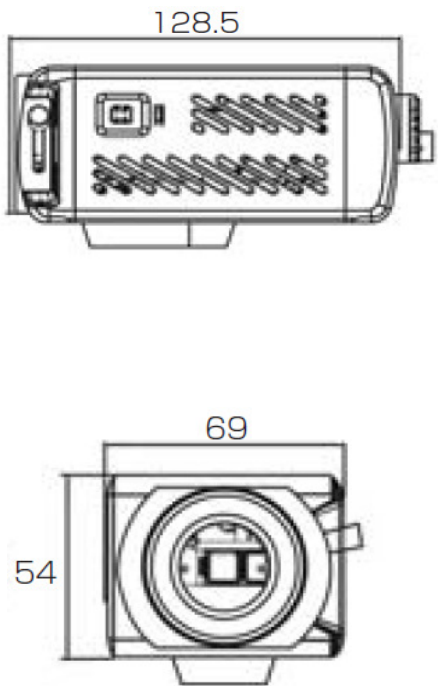

IPボックスカメラ

LSW900N-B

◆540TV Lines

◆H.264 & MJPEG

デュアルコーデック, デュアルストリーム

◆ワイドダイナミックレンジ(WDR)搭載

◆30fps@D1 (NTSC)

◆2-Way Audio

■プライバシーマスキング、8エリア設定可能

Specifications

■寸法図(単位:mm)

Model	LSW900N-B
撮像素子	1/3型 垂直ダブル・インターラインCCD
レンズ	C/CSマウント
映像出力信号	1Vp-p コンポジット(75Ω)
露出	ELC
電子シャッタースピード	1/60~1/90,000(NTSC)
デイ&ナイト	オート/デイ/ナイト
感度UP	オート/オフ
最低被写体照度	カラー:0.1ルクス(感度UP オフ) 白黒:0.00003ルクス(感度UP オン)
水平解像度	540TVL
ホワイトバランス	ATW/AWC/マニュアル
逆光補正	WDR/BLC/HSBLC/OFF
3D-DNR	オフ/ロー/ミドル/ハイ
プライバシーゾーンマスキング	8ゾーン
デジタルズーム	x8
DIS(画像ブレ補正)	オン/オフ
画像転換	オフ/水平/垂直/ローテーション
最大解像度	704×480(NTSC)
出力	RJ45(ネットワーク)、CVBS(モニター)
最大フレームレート	30fps(NTSC)
ビデオコーデック	H.264(ベースプロファイル)/MJPEG/デュアルストリーム
音声	フルデュプレックス(ライン入力/出力)
音声形式	G.726,G.711(A-law,u-law)
センサー/リレー	1デジタル入力/1リレー出力
イベント検知	センサー入力/モーション検知
イベント通知	リレー/メールサーバー/ファイルサーバー
ユーザーID/パスワード	マルチレベルユーザーID(Admin,Power,Normal,Customer)/パスワード
インターフェース	10/100 base TX Ethernet
プロトコル	TCP/IP(IPv4),HTTP,HTTPS,RTP,RTSP,UDP, DHCP,FTP,SMTP,NTP,ARP,ICMP,DDNS(LG)
IPサポート	Dynamic,Static,Private IP
ユーザー	10ユーザー同時接続/50ユーザー登録
動作周囲温度/動作周囲湿度	-10℃~50℃/0%RH~80%RH
電源	PoE/DC12V(1A以上)
消費電力	約9W
寸法(W×D×H)	69(W)×54(D)×128.5(H)
質量	500g