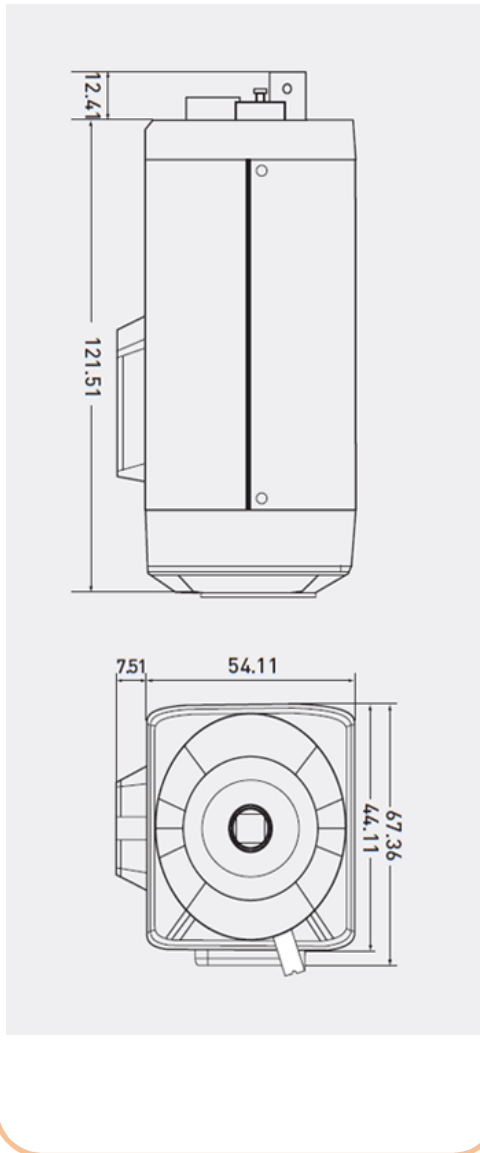

# LSW2010F-N

◆570TV Lines

◆30fps@D1 (NTSC)

◆6mm (1/3 Type) Super HAD II CCD

◆2-Way Audio

◆H.264 & MJPEG

デュアルコーデック, デュアルストリーム

◆簡単設定、PoE電源接続

## Specifications

■ 寸法図(単位:mm)