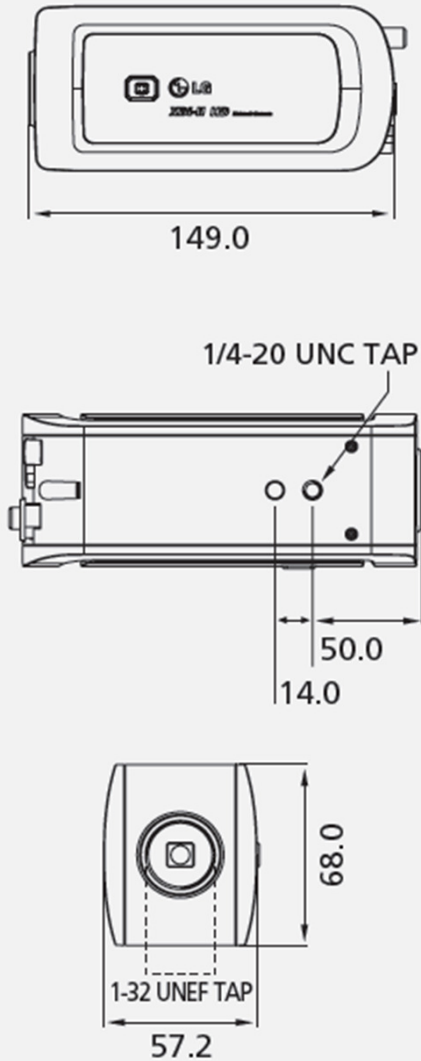

## ■オートバックフォーカス機能

背面部にあるボタンを一回押すだけで、自動でピントの調節を行います。  
現場である程度の画角を決めてしまえば、微妙なピントもこの機能を使用すれば手間になりません。

## Specifications

■寸法図(単位:mm)