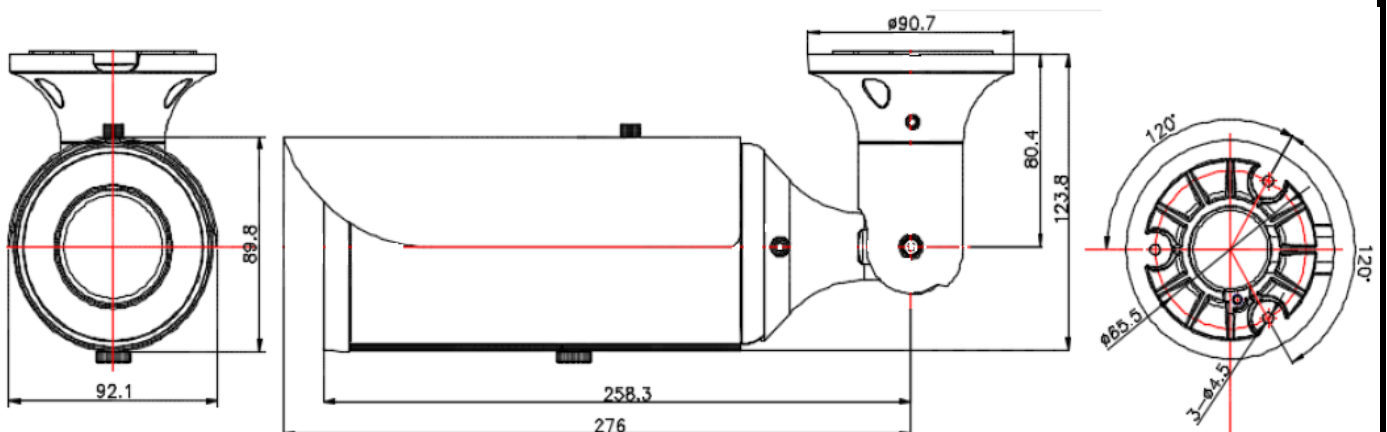

## 定 格

■カメラ	イメージセンサー レンズ 解像度 最低被写体照度	6.4mm(1/2.8型)CMOS 3mm~9mm F1.2 最大 1920 X 1080 カラー:0.03 lux(F1.2 1/30秒 50IRE) モノクロ:0 lux ( IR LED:オン)
■ビデオ・音声	ディナイト WDR(逆光補正) IR LED照射距離 映像圧縮 フレームレート マルチストリーミング	ICR(オート/ディ/ナイト) 有り 約30m H. 264ハイ / H. 264 / MJPEG 60fps @1920 X 1080 最大4ストリーミング
■イベント	モーション検知 イベント通知 音声双方向	有り リレーアウト/Eメール/FTP 有り
■インターフェイス	ビデオ出力 音声入力/出力 アラーム入力/出力 SDスロット	BNC出力 1入力/1出力 1入力/1出力 microSD
■ネットワーク	イーサネット プロトコル IPv4・IPv6 プロトコル IPv4 接続数	RJ-45 10/100BASE-T TCP/IP、UDP、HTTP、HTTPS、RTP、RTSP、DHCP、ICMP FTP、SMTP、NTP、ARP、SNMP、v1/v2c/v3、LG-DDNS 最大20ユーザー
■規格・形状	電源 動作周囲温度/湿度 規格 寸法(WxHxD) 重量	PoE/DC12V/AC24V -10°C~50°C/0%RH~80%RH IP66(バンドルプルーフ) 92.1mmX89.8mmX338.6mm 1540g(サンシールド込み1700g)

## 外観寸法図

単位:mm

型番	分類	発行	頁
LNU7210R	CCTV	2015年2月	1/1

株式会社ジーネット