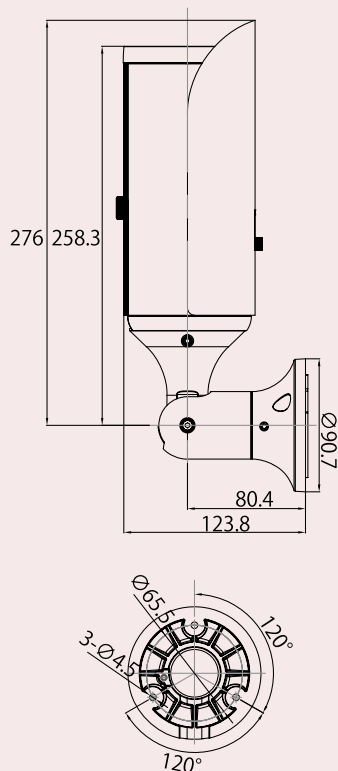

### ■ PoE電源を使用することで配線が楽に

PoEはLANケーブルに電力を乗せ、カメラに供給するシステムで、配線はLANケーブル1本で済みます。同軸ケーブルのように太い配管を必要とせず、すっきりとした配線が可能です。このように設置工事の際にもメリットがあります。

**LG**

# 赤外線投光器付IPカメラ

■寸法図 (単位: mm)