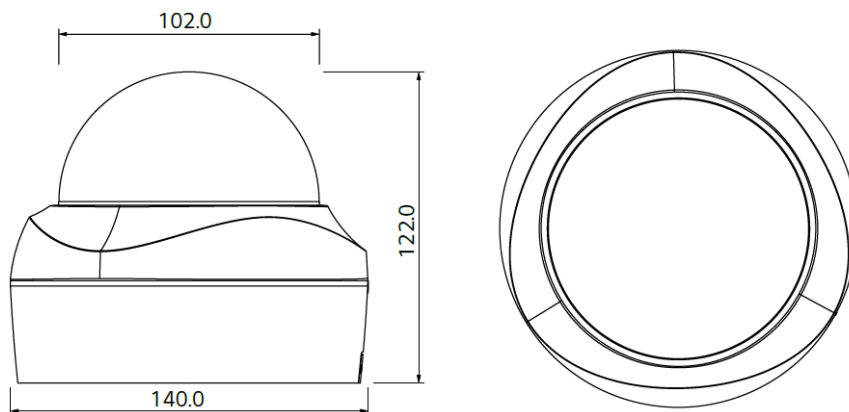

# 2メガピクセル 耐衝撃IR IPドームカメラ

## 定 格

■カメラ	イメージセンサー レンズ 解像度 最低被写体照度	6.4mm(1/2.8型) CMOS 3mm~9mm F1.2(3倍ズーム) 最大 1920×1024 カラー:0.05 lux(F1.2) モノクロ:0 lux (IR LED:オン)
	DayNight WDR(逆光補正) IR LED個数 IR LED照射距離 フォーカス 画像処理	ICR(オート/Day/Night) ○(108dB) 8個 約20m オート 逆光補正/2D+3D DNR/露光制御/AGC/ ホワイトバランス/ブライバシマスキング/シャープネス/EIS/ヒート/スマートIR
■ビデオ・音声	映像分析 映像圧縮 フレームレート マルチストリーミング スマートコーデック ROI モーションストリーミング テキストオーバーレイ 音声圧縮 音声双方向 音声検知	モーション検知/いたずら警告/顔認証 H.264ハイ/H.264/MJPEG 60fps @1920×1080 デュアルストリーミング ○ 最大2 ○ — G.711, G.726 ○ ○
■イベント	イベントリガー イベント通知 プリ/ポストイベントバッファリング	映像分析/音声検知/アラーム入力 リレーアウト/Eメール/FTP 5/5秒
■インターフェイス	ビデオ出力 音声入力/出力 アラーム入力/出力 SDスロット	1BNC出力 1入力/1出力 1入力/1出力 Micro SD(最大32GB)
■ネットワーク	イーサネット セキュリティ オープンプロトコル プロトコル	RJ-45 10/100BASE-T パスワード保護/HTTPS(SSL,TLS)/IPフィルタリング/IEEE 802.1X ONVIF 2.2 Profile S/PSIA 1.1 IPv4/6-TCP/UDP/HTTP/HTTPS/RTP/RTSP/DHCP/ICMP/QoS/UPnP IPv4-FTP/SNMP/ARP/SNMPv1・v2c・v3/DDNS(LG)
■規格・形状	ウェブビューアー ビデオマネジメントソフトウェア 最大接続数 電源 最大消費電力 動作周囲温度/湿度 カラー/材質 保護等級 3軸調整 寸法(φ xH) 重量	Microsoft Internet Explorer 7.0~9.0(32bit) LG Ipsolute VMS Suite/Mobile App(iPhone,iPad,Android) 20 PoE/DC12V 10.4W -30°C~50°C/0%~80%RH ホワイト/アルミニウム IP66/IK10 ○(パン:自動350° /チルト:自動67° /回転:マニュアル) φ 140×122mm 980g

## 外形寸法図

単位:mm

型番  
**LNV7210R**

**株式会社ジーネット**

分類	発行	頁
CCTV	2015年3月	1/1