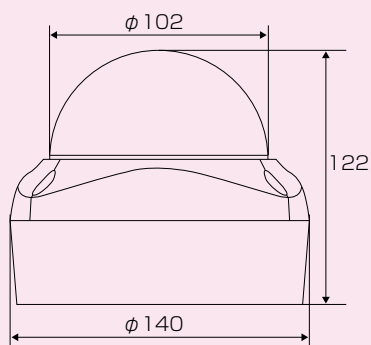

※写真はイメージです。

■寸法図 (単位: mm)

Specifications

Model		LNV7210R
カメラ	イメージセンサー	1/2.8型CMOS
	レンズ	3mm~9mm F1.2 (x3ズーム)
	デイナイト	ICR (オート/デイ/ナイト/外部/スケジュール)
	最低被写体照度	カラー 0.03lx 白黒 0lx (IR LEDオン)
	WDR	サポート
	IR照射	20m
	イメージ拡張	逆光補正、2D+3D-NDR、Defog、露出制御、AGC、ホワイトバランス、プライバシーマスキング、シャープネス、EIS、ピボット、スマートIR
映像/音声	圧縮	H.264、H264_High、MJPEG
	解像度	1920×1080/1280×720/704×576/352×240
	最大フレームレート	60fps@1920×1080
	マルチストリーミング	最大4
	ROI (関連領域)	スマートコーデック (最大8)
	映像分析	動き検知、警報アラーム、顔認識、侵入検知、ライン検出、オブジェクトカウンティング、オブジェクト除去、物体検出
	テキストオーバーレイ	サポート
	音声圧縮	G.711、G.726
イベント	2Wayオーディオ	サポート
	音声検知	サポート
	イベントトリガー	映像分析、音声検知、アラーム入力
インターフェース	イベント通知	リレー出力、電子メール、FTP
	プライベートバッファリング	サポート
	アナログアウト	BNCアウト
	オーディオ入力/出力	1入力/1出力
	アラーム入力/出力	1入力/1出力
ネットワーク	SDスロット	microSD (最大32GB) ×1スロット
	イーサネット	RJ-45 10/100BASE-T
	セキュリティ	パスワード保護、HTTPS (SSL,TLS)、IPフィルタリング、IEEE802.1X
	オープンプロトコル	ONVIF2.2プロファイルS、PSIA1.1
	プロトコル	IPv4およびIPv6 TCP/IP,UDP,HTTP,HTTPS,RTP,RTSP,DHCP,ICMP,QoS,UPnP IPv4 FTP,SMTP,NTP,ARP,SNMP v1/v2c/v3,DDNS (LG)
	内部ソフトウェア	LG Ipsolute VMSスイート/モバイルアプリケーション (iPhone,iPad,Android)
	接続	最大20
全般	電源	DC12V,PoE
	最大消費電力	10.4W
	最大入力電流	730mA (DC12V), 280mA (PoE)
	動作温度/湿度	-10℃~50℃/0%RH~80%RH
	保護	IK10、IP66
	寸法 (直径×高さ)	140×122 (mm)
	重量	957g