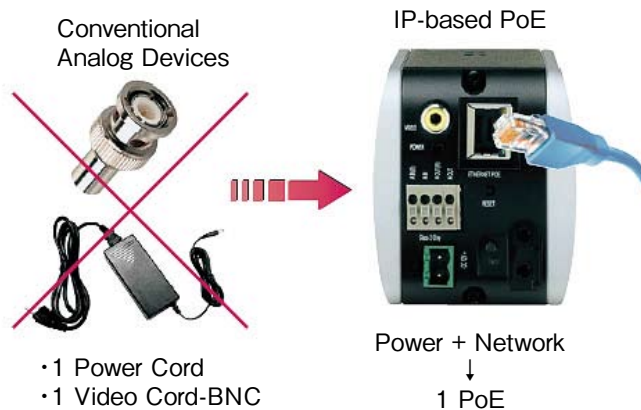

- 3mm~9mm コンパクトズームレンズ
- 耐衝撃構造
- H.264 & H.264_High & MJPEG トリプルコーデック
- WDR (ワイドダイナミックレンジ) 機能

■ PTZ機能

利便性の高い、パン・チルト・ズーム機能搭載

■ WDR機能

明るい部分と暗い部分をよりはっきりと映し出し、ノイズを取り除きます。

■ PoE電源を使用することで配線が楽に

PoEはLANケーブルに電力を乗せ、カメラに供給するシステムで、配線はLANケーブル1本で済みます。同軸ケーブルのように太い配管を必要とせず、すっきりとした配線が可能です。このように設置工事の際にもメリットがあります。

※写真はイメージです。

■寸法図 (単位: mm)

Specifications

Model		LNV7210R
カメラ	イメージセンサー	1/2.8型CMOS
	レンズ	3mm~9mm F1.2 (x3ズーム)
	デイナイト	ICR (オート/デイ/ナイト/外部/スケジュール)
	最低被写体照度	カラー 0.03lx 白黒 0lx (IR LEDオン)
	WDR	サポート
	IR照射	20m
	イメージ拡張	逆光補正、2D+3D-NDR、Defog、露出制御、AGC、ホワイトバランス、プライバシーマスキング、シャープネス、EIS、ピボット、スマートIR
映像/音声	圧縮	H.264、H264_High、MJPEG
	解像度	1920×1080/1280×720/704×576/352×240
	最大フレームレート	60fps@1920×1080
	マルチストリーミング	最大4
	ROI (関連領域)	スマートコーデック (最大8)
	映像分析	動き検知、警報アラーム、顔認識、侵入検知、ライン検出、オブジェクトカウンティング、オブジェクト除去、物体検出
	テキストオーバーレイ	サポート
	音声圧縮	G.711、G.726
イベント	2Wayオーディオ	サポート
	音声検知	サポート
	イベントトリガー	映像分析、音声検知、アラーム入力
インターフェース	イベント通知	リレー出力、電子メール、FTP
	プライベートバッファリング	サポート
	アナログアウト	BNCアウト
	オーディオ入力/出力	1入力/1出力
	アラーム入力/出力	1入力/1出力
ネットワーク	SDスロット	microSD (最大32GB) ×1スロット
	イーサネット	RJ-45 10/100BASE-T
	セキュリティ	パスワード保護、HTTPS (SSL,TLS)、IPフィルタリング、IEEE802.1X
	オープンプロトコル	ONVIF2.2プロファイルS、PSIA1.1
	プロトコル	IPv4およびIPv6 TCP/IP,UDP,HTTP,HTTPS,RTP,RTSP,DHCP,ICMP,QoS,UPnP IPv4 FTP,SMTP,NTP,ARP,SNMP v1/v2c/v3,DDNS (LG)
	内部ソフトウェア	LG Ipsolute VMSスイート/モバイルアプリケーション (iPhone,iPad,Android)
	接続	最大20
全般	電源	DC12V,PoE
	最大消費電力	10.4W
	最大入力電流	730mA (DC12V), 280mA (PoE)
	動作温度/湿度	-10℃~50℃/0%RH~80%RH
	保護	IK10、IP66
	寸法 (直径×高さ)	140×122 (mm)
	重量	957g