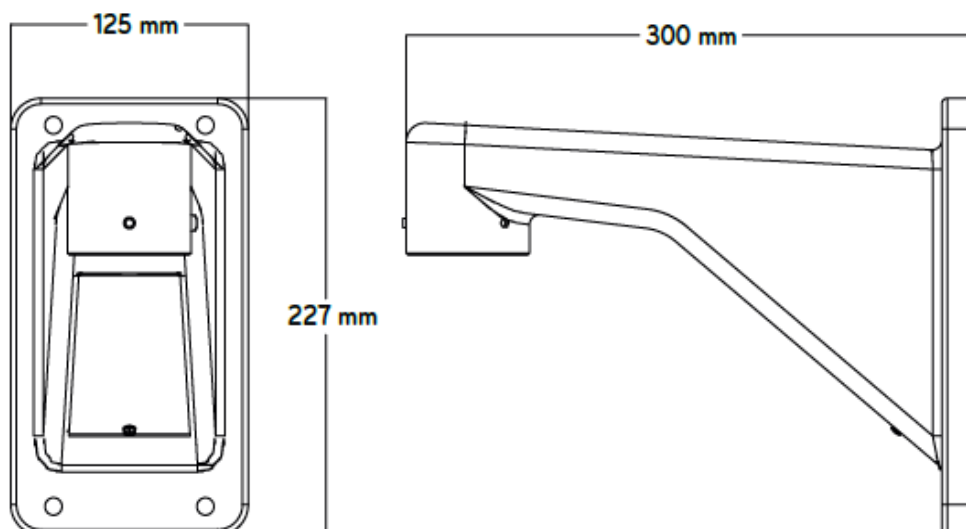

## 定 格

適用場所	屋外
適合機種	LGP2850/3750/3750T,LNP2800/3700/2810/2810T LW9424/9422
材料	アルミニウム
重量	1.1kg
動作温度	-50°C~60°C
動作湿度	0%~100%

## 外観寸法図

型 番

LBK1000W

株式会社ジーネット

分 類

CCTV

発 行

2014年6月