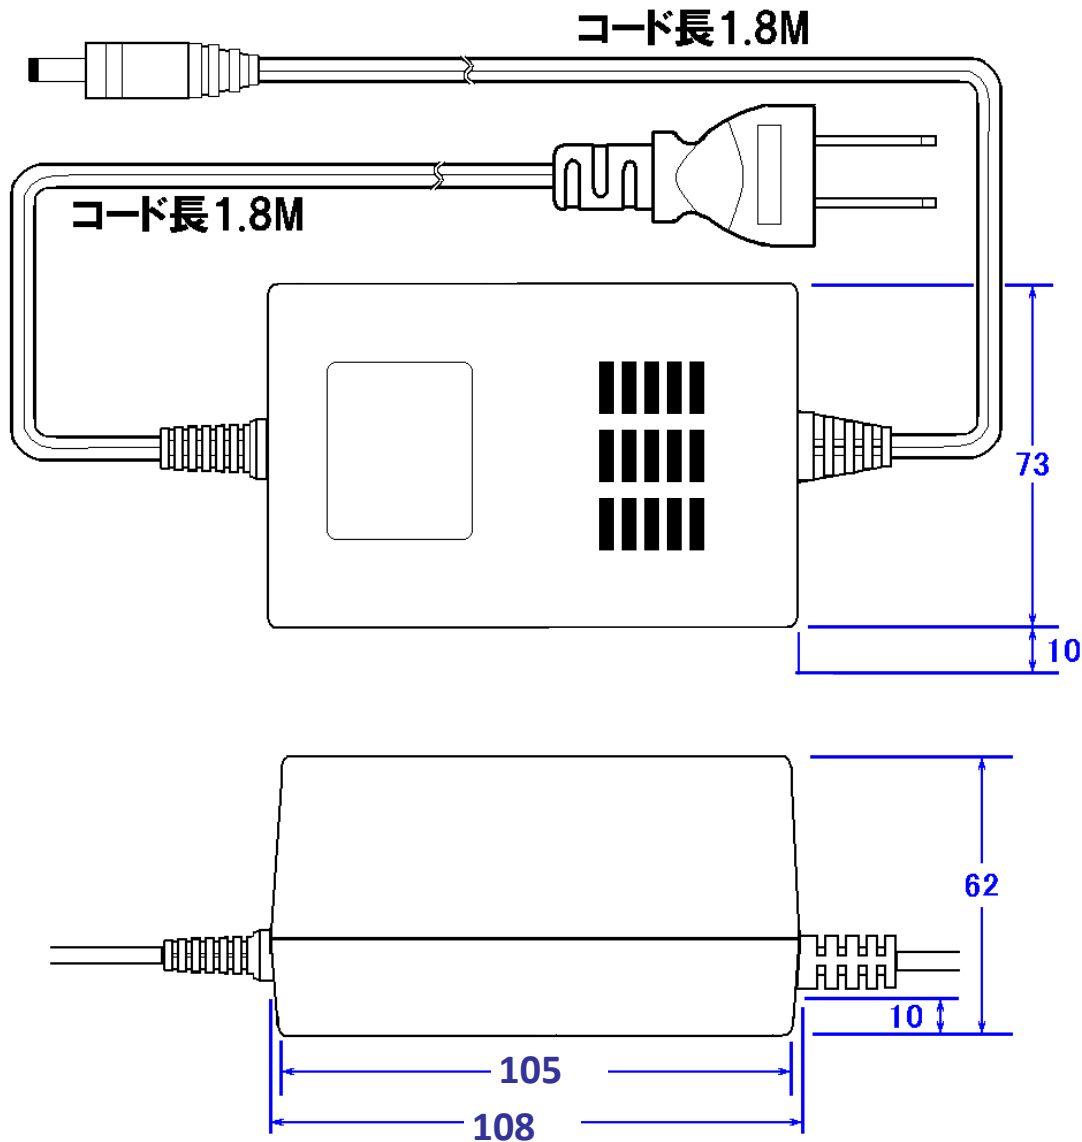

定 格

定格入力量	交流100V 50/60Hz,960mA
定格入力容量	70VA
定格出力電圧	交流24V
定格出力電流	2.5A,60VA
寸法	93(W)×62(H)×100(D)mm
質量	コードを含む総重量 1120g
プラグ	2.1mm DCジャックに適合
コード	長さ 約1.8m
屋内用	
電気用品取締法適用品	

外観寸法図

型 番

STA100

株式会社ジーネット

分類

CCTV