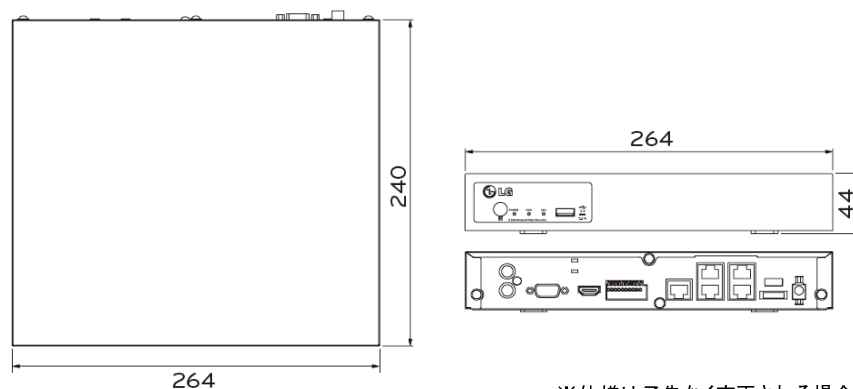

## 定 格

ビデオ入力	IPカメラ	4Ch/720(最高解像度 - 5メガピクセル)
ビデオ出力	VGA/HDMI	1個/1個
オーディオ入力/出力		1個/1個(ライブ/再生、双方向オーディオ)
アラーム	入力/出力	4個/2個
	遠隔通知	○
録画モード		連続、インスタント、イベント
検索	再生機能	4段階(1~16倍速)、前/後
	検索モード	カレンダー、日時、イベント(モーション、アラーム)、ブックマーク、インスタント
モニタ出力	解像度	1024×768、1280×720、1280×1024、1920×1080
	分割	1、4
ストレージ 内蔵HDD	標準	2TB(SATA)
	最大容量	1HDD(3TBまで)
	外付けHDD インターフェースタイプ	1×e-SATA、2×USB
バックアップ	バックアップインターフェース	USB2.0、Network、e-SATA
	対応デバイス	USBメモリ、USB2.0 HDD、e-SATA HDD
シリアルインターフェース	RS485	1個(キーボードコントローラー接続用)
ネットワーク	ネットワーク接続	1GbE RJ45×1(外部接続用) 10/100BASE-T RJ45(POE+) (IPカメラ接続用)
	NTP	○
	帯域幅調整	○
セキュリティ	ユーザーレベル管理	○
	データ保全チェック	○(Watermark)
電源		AC100~240V、50/60Hz
動作温度/湿度		0°C~40°C、0%~80%RH
質量(HDD除く)		1.5Kg
寸法		264×240×44mm

## 外観寸法図(mm)

※仕様は予告なく変更される場合がございます。予めご了承ください

型 番

LRN3040

株式会社ジーネット

分 類

CCTV

発 行