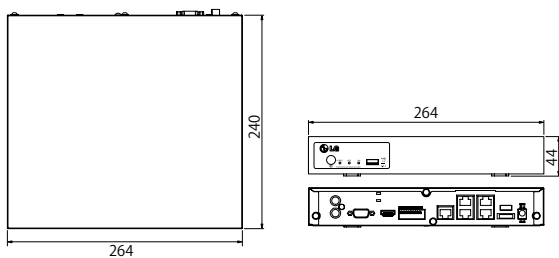

LRN3040N

4ch PoEリアルタイムHD NVR

SPECIFICATIONS

項目		LRN3040N		
ビデオ	ビデオ入力	IPカメラ	4ch/720 最高解像度-5メガピクセルまで	
	ビデオ出力	VGA	1個	
		HDMI	1個	
オーディオ	入力		1個	
	出力		1個 (ライブ/再生、双方向オーディオ)	
アラーム	入力		4個	
	出力		2個	
	遠隔通知		○	
録画	録画モード		連続、インスタント、イベント	
検索	再生機能		4段階 (1~16倍速)、前/後	
	検索モード		カレンダー、日時、イベント (モーション、アラーム)、ブックマーク、インスタント	
モニタ出力	解像度		1024×768、1280×720、1280×1024、1920×1080	
	分割モード		1、4	
ストレージ	内蔵HDD	インタフェースタイプ	SATA	
		最大容量	2TB	
	外付けHDD	インタフェースタイプ	1× e-SATA、2× USB	
バックアップ	バックアップインタフェース		USB 2.0、Network、e-SATA	
	対応デバイス		USB メモリ、USB 2.0 HDD、e-SATA HDD	
シリアルインタフェース	RS-485		1個 (キーボードコントローラー接続用)	
ネットワーク	ネットワーク接続		1GbE RJ45×1 (外部接続用) 10/100BASE-T RJ45×4 (PoE+) (IP カメラ接続用)	
		NTP	○	
	帯域幅調整		○	
セキュリティ	ユーザーレベル管理		○	
	データ保全チェック (Watermark)		○	
電源			AC 100~240V、50/60Hz	
動作温度/湿度			0℃~40℃ / 0%~80%RH	
質量 (HDD未装着)			1.5kg	
寸法 (W×D×H)			264×240×44mm	

・カタログに記載されている仕様、写真は予告なく変更される場合があります。実際の製品はイメージとは異なる場合があります。

DIMENSION (Unit : mm)

株式会社 **ジネット** セキュリティシステム部

<大阪本社>
〒540-0024 大阪市中央区南新町1-2-10
TEL.06-6946-1916
TEL.06-6946-1936
<http://security.g-net.co.jp/>

<東京営業所>
〒143-0006 東京都大田区平和島3-1-7
TEL.03-5767-5523
TEL.03-3763-2185

GC20140052①A