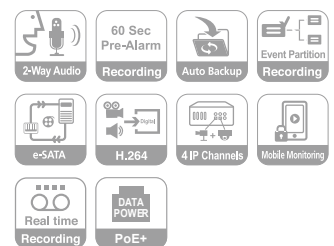

LRN3040N

4ch PoEリアルタイムHD NVR

SPECIFICATIONS

項目		LRN3040N		
ビデオ	ビデオ入力	IPカメラ	4ch/720 最高解像度-5メガピクセルまで	
	ビデオ出力	VGA	1個	
		HDMI	1個	
オーディオ	入力		1個	
	出力		1個 (ライブ/再生、双方向オーディオ)	
アラーム	入力		4個	
	出力		2個	
	遠隔通知		○	
録画	録画モード		連続、インスタント、イベント	
検索	再生機能		4段階 (1~16倍速)、前/後	
	検索モード		カレンダー、日時、イベント (モーション、アラーム)、ブックマーク、インスタント	
モニタ出力	解像度		1024×768、1280×720、1280×1024、1920×1080	
	分割モード		1、4	
ストレージ	内蔵HDD	インタフェースタイプ	SATA	
		最大容量	2TB	
	外付けHDD	インタフェースタイプ	1× e-SATA、2× USB	
バックアップ	バックアップインタフェース		USB 2.0、Network、e-SATA	
	対応デバイス		USB メモリ、USB 2.0 HDD、e-SATA HDD	
シリアルインタフェース	RS-485		1個 (キーボードコントローラー接続用)	
ネットワーク	ネットワーク接続		1GbE RJ45×1 (外部接続用) 10/100BASE-T RJ45×4 (PoE+) (IP カメラ接続用)	
		NTP	○	
	帯域幅調整		○	
セキュリティ	ユーザーレベル管理		○	
	データ保全チェック (Watermark)		○	
電源			AC 100~240V、50/60Hz	
動作温度/湿度			0℃~40℃ / 0%~80%RH	
質量 (HDD未装着)			1.5kg	
寸法 (W×D×H)			264×240×44mm	

・カタログに記載されている仕様、写真は予告なく変更される場合があります。実際の製品はイメージとは異なる場合があります。

DIMENSION (Unit : mm)

株式会社 **ジネット** セキュリティシステム部

<大阪本社>
〒540-0024 大阪市中央区南新町1-2-10
TEL.06-6946-1916
TEL.06-6946-1936
<http://security.g-net.co.jp/>

<東京営業所>
〒143-0006 東京都大田区平和島3-1-7
TEL.03-5767-5523
TEL.03-3763-2185

GC20140052①A