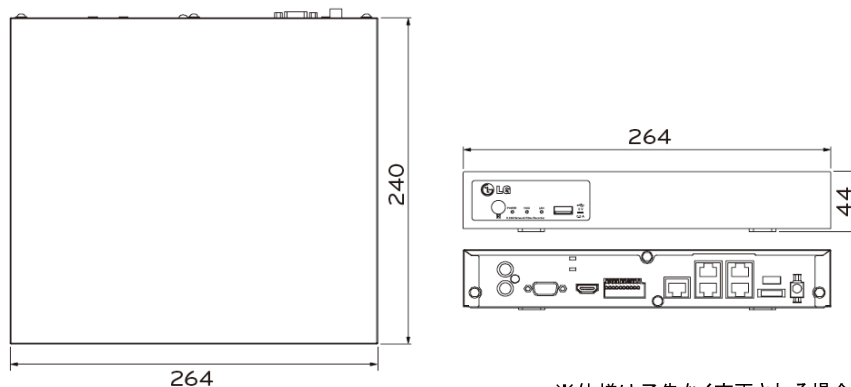

定 格

ビデオ入力	IPカメラ	4Ch/720(最高解像度 - 5メガピクセル)
ビデオ出力	VGA/HDMI	1個/1個
オーディオ入力/出力		1個/1個(ライブ/再生、双方向オーディオ)
アラーム	入力/出力	4個/2個
	遠隔通知	○
録画モード		連続、インスタント、イベント
検索	再生機能	4段階(1~16倍速)、前/後
	検索モード	カレンダー、日時、イベント(モーション、アラーム)、ブックマーク、インスタント
モニタ出力	解像度	1024×768、1280×720、1280×1024、1920×1080
	分割	1、4
ストレージ 内蔵HDD	標準	1TB(SATA)
	最大容量	1HDD(3TBまで)
	外付けHDD インターフェースタイプ	1×e-SATA、2×USB
バックアップ	バックアップインターフェース	USB2.0、Network、e-SATA
	対応デバイス	USBメモリ、USB2.0 HDD、e-SATA HDD
シリアルインターフェース	RS485	1個(キーボードコントローラー接続用)
ネットワーク	ネットワーク接続	1GbE RJ45×1(外部接続用) 10/100BASE-T RJ45(POE+) (IPカメラ接続用)
	NTP	○
	帯域幅調整	○
セキュリティ	ユーザーレベル管理	○
	データ保全チェック	○(Watermark)
電源		AC100~240V、50/60Hz
動作温度/湿度		0°C~40°C、0%~80%RH
質量(HDD除く)		1.5Kg
寸法		264×240×44mm

外観寸法図(mm)

※仕様は予告なく変更される場合がございます。予めご了承ください

型番
LRN3040N-E1

株式会社ジーネット

分類	発行	頁
CCTV	2015年8月	1/1