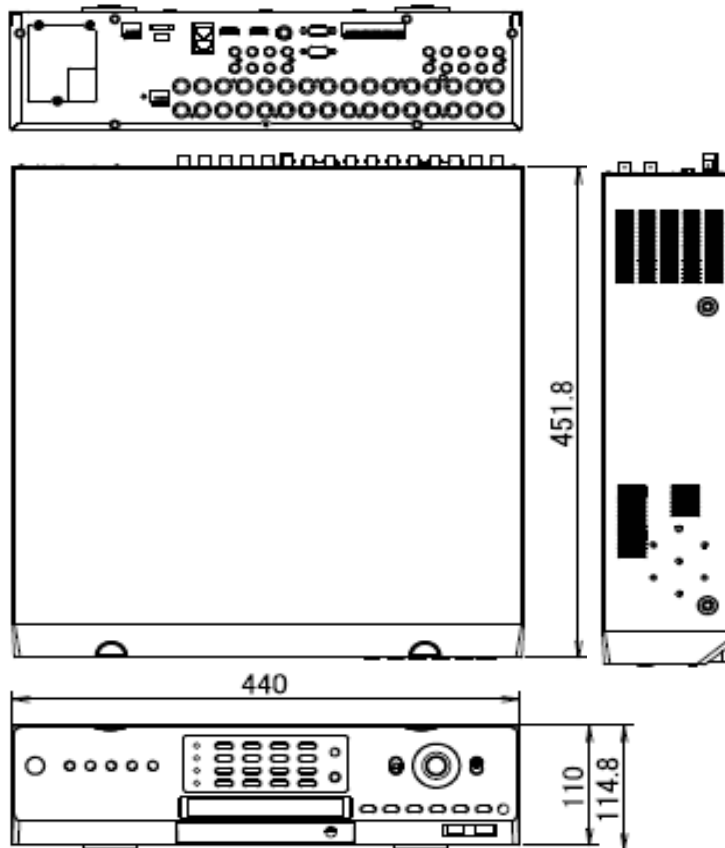

ハイブリッドデジタルレコーダー(2TB)

概要

本機は、記録媒体にハードディスクを使用した長時間記録機器です。大容量ハードディスクと高圧縮方式のH.264を採用。長時間の高画質記録を実現しました。また、最大480IPS 4CIF 全チャンネル動画記録、POP再生、日本語表示やグラフィックユーザーインターフェイス、マウス・リモコンで操作が簡単です。

特長

1) 大容量ハードディスク(2TB)と高圧縮方式H.264により鮮明な映像を長時間録画可能
2) 最大毎秒480コマのフレーム録画(4CIF)、16台のカメラ接続で各カメラ30コマ/秒のリアルタイム録画可能。
3) IPカメラを最大で16台入力できます。(アナログカメラ未接続時)
4) 設定画面が初めてでも分かりやすいグラフィック表示。メニュー操作が簡単です。
5) フロントパネル操作以外にマウス・IRリモコンでのお手軽操作が可能。
6) パン・チルト・ズーム(PTZ)カメラの操作がコントローラが無くても、デジタルレコーダーで操作可能です。
7) 付属のソフトウェアでネットワーク遠隔操作が可能。
8) 日時検索、イベント検索、ブックマークと充実した検索モードを搭載。

定格

入力電圧	AC 100V~240V 50/60Hz	記録媒体	主記録媒体: 標準(2TB×1基)2TB ハードディスク 最大 12TBまで増設可能
表示	1、4、9、16、25、1+5、1+7、1+16	バックアップ/エクスポート	USB2.0X3、E-SATA、ネットワーク : DVD-WR、メモリースティック等
記録方式	H.264圧縮方式	アラーム	16入力 4出力、プリアラーム録画可
映像入力	16ch BNC端子: コンポジット 1.0V(p-p)、75Ω IP カメラ 最大16系統(アナログカメラ未接続時)	フレームレート/解像度	480フレーム/秒 (4CIF) 480フレーム/秒 (2CIF) 480フレーム/秒 (CIF)
映像出力	VGA端子/HDMI端子 1/1 スポットモニター BNC端子: コンポジット 1(アナログのみ) HDMI端子: HDMI 1(アナログのみ)	検索再生	日時検索カレンダー・イベント・ブックマーク・スマート・インスタント・テキスト
スルー出力	16ch BNC端子: コンポジット 1.0V(p-p) 75Ω	PTZコントロール	RS485/RS232C X2
画質	ファイン、ハイ、ノーマル、ロー、ロング の5種類	ネットワーク	Ethernet(10/100/1000Base-T) RJ-45端子 最大240IPS
音声入力	16ライン	外形寸法	440(幅)X115(高さ)X452(奥行き)mm
音声出力	2ライン	質量	9.68kg
		使用条件	温度範囲 0~40℃、湿度範囲 0%~80%(結露無き事)

外観寸法図

型番
LRH7160

株式会社ジーネット

分類
CCTV

発行
2013年4月

頁
1/1