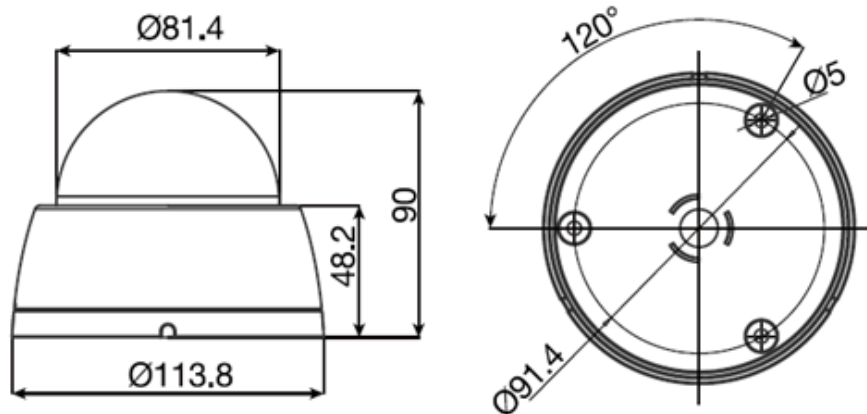

定 格

イメージセンサー	Sony 1/2.8インチ 2.38MP Exmor CMOS
解像度	1980 × 1080
総画素数/有効画素数	約220万画素/約210万画素
レンズ	2.8～11mmバリフォーカルレンズ
最大画角(対角/水平/垂直)	160/123/61.8
最低被写体照度	0.2Lux(AGC On)
デイナイト	デジタル
S/N比	52dB
映像出力信号	3G-SDI(2.97G/s)/HD-SDI(1.485G/s)/コンポジット(アナログ)
逆光補正	WDR/BLC/HSBLC/オフ
DNR	2D+3D DNR
シャッター速度(秒)	1/30～1/50,000
デジタルズーム	62倍
ホワイトバランス	ATW/AWC→SET/屋内/マニュアル/AWB
プライバシーマスキング	8エリア
動き検知	8ゾーン
映像調整	オフ/上下反転/ミラー/180度回転
通信	有線リモコン
電源	DC12V
消費電力	2.2W
消費電流	180mA
動作周囲温度/湿度	-10℃～50℃/0%～90%
外形寸法(mm)	φ 114 × 90
重量	400g

外観寸法図

型 番

GSD-80PV

株式会社ジーネット

分類

CCTV

発行

2014年3月