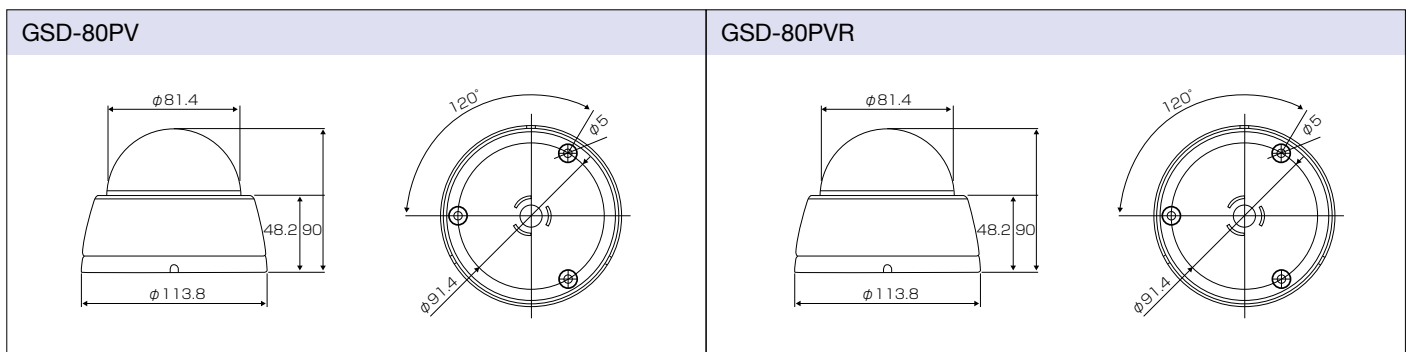

HD-SDI DOME CAMERA

GSD-80PV

HD-SDI スタンダードドームカメラ

GSD-80PVR

HD-SDI IRドームカメラ

Key Features

GSD-80PV | HD-SDI スタンダードドームカメラ

- 2.2メガピクセル (1080p)
- CMOS
- 2.8~11mm バリフォーカルレンズ
- 3軸調整
- WDR機能
- 屋内用

GSD-80PVR | HD-SDI IRドームカメラ

- 2.2メガピクセル (1080p)
- CMOS
- IR照射距離15m
- LED20個 赤外線投光器
- 2.8~11mm バリフォーカルレンズ
- 屋内用

Specifications HD-SDI Dome Camera

Model		GSD-80PV	GSD-80PVR
イメージセンサー		CMOS	CMOS
解像度		1920 × 1080	1920 × 1080
レンズ		2.8 ~ 11mm バリフォーカル	2.8 ~ 11mm バリフォーカル
最大画角 (対角 / 水平 / 垂直)		160/123/61.8	160/123/61.8
最低被写体照度	カラー	—	—
	白黒	0.2Lux	0Lux
機能	デイ & ナイト	デジタル	ICR
	S/N 比	52dB	52dB
	映像出力信号	3G-SDI (2.97G/s), HD-SDI (1.485G/s), コンポジット (アナログ)	3G-SDI (2.97G/s), HD-SDI (1.485G/s), コンポジット (アナログ)
	逆光補正	WDR/BLC/HSBLC/ オフ	WDR/BLC/HSBLC/ オフ
	DNR	2D + 3D DNR	2D + 3D DNR
	シャッター速度 (秒)	1/30 ~ 1/50,000	1/30 ~ 1/50,000
	デジタルズーム	62 倍	62 倍
	ホワイトバランス	ATW/AWC- > SET/ 屋内 / マニュアル / AWB	ATW/AWC- > SET/ 屋内 / マニュアル / AWB
	プライバシーマスキング	8 エリア	8 エリア
	動き検知	8 ゾーン	8 ゾーン
	映像調整	オフ / 上下反転 / ミラー / 180 度回転	オフ / 上下反転 / ミラー / 180 度回転
	通信	有線リモコン	有線リモコン
IR (赤外線)	IR LED/IR 照射距離	—	20 個 / 15M
	スマート IR	—	○
アラーム		—	—
PTZ	プリセットポジション	—	—
	動作種類	—	—
	旋回角度 / 最大速度 (秒)	—	—
IP 保護等級		—	—
電源		DC12V	DC12V
消費電力		2.2W	4.2W
消費電流		180mA	350mA
動作周囲温度 / 湿度		10℃ ~ 50℃ / 0% ~ 90%	10℃ ~ 50℃ / 0% ~ 90%
外形寸法 (mm)		φ 114 × 90	φ 114 × 90
重量		400g	400g