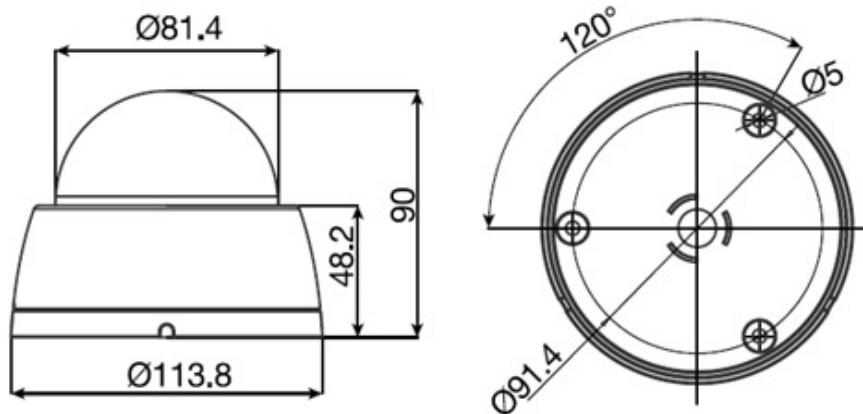

定 格

イメージセンサー	Sony 1/2.8インチ 2.38MP Exmor CMOS
解像度	1980 × 1080
総画素数/有効画素数	約220万画素/約210万画素
レンズ	2.8~11mm/バリアフォーカルレンズ
最大画角(対角/水平/垂直)	160/123/61.8
最低被写体照度	0Lux(IR ON)
デイナイト	ICR
S/N比	52dB
映像出力信号	3G-SDI(2.97G/s)/HD-SDI(1.485G/s)/コンポジット(アナログ)
逆光補正	WDR/BLC/HSBLC/オフ
DNR	2D+3D DNR
シャッター速度(秒)	1/30~1/50,000
デジタルズーム	62倍
ホワイトバランス	ATW/AWC->SET/屋内/マニュアル/AWB
プライバシーマスキング	8エリア
動き検知	8ゾーン
映像調整	オフ/上下反転/ミラー/180度回転
通信	有線リモコン
IR LED/IR 照射距離	20個/15M
電源	DC12V
消費電力	4.2W
消費電流	180mA(IR OFF)/350mA(IR ON)
動作周囲温度/湿度	-10℃~50℃/0%~90%
外形寸法(mm)	φ114 × 90
重量	400g

外観寸法図

型 番

GSD-80PVR

株式会社ジーネット

分類

CCTV

発行

2014年3月