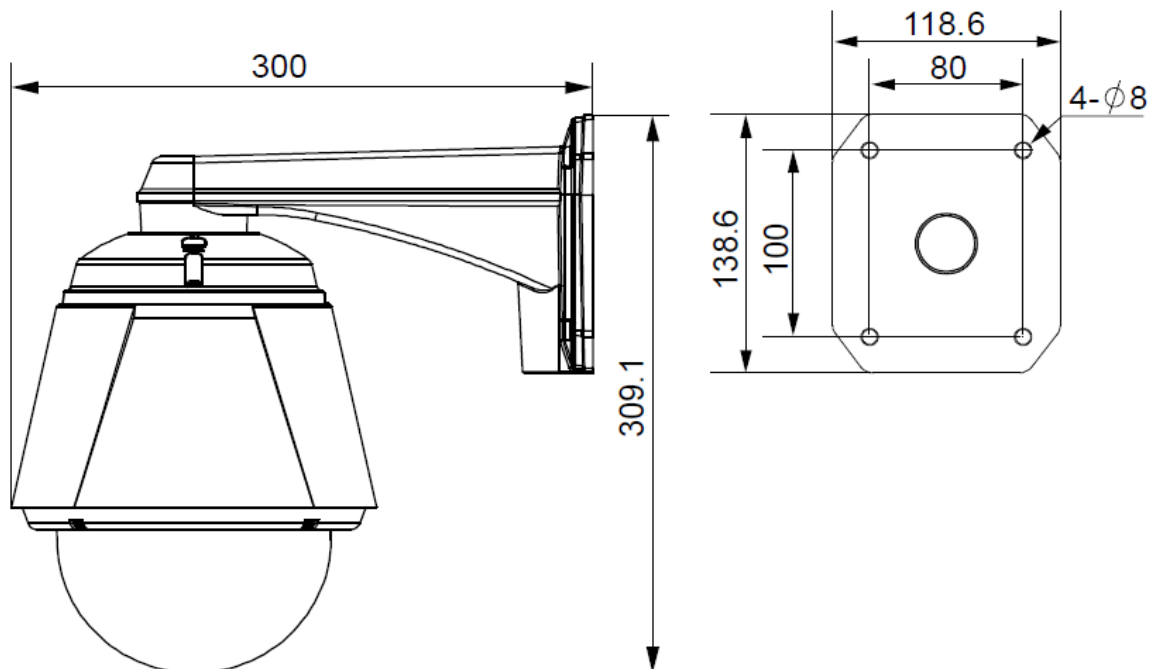

HD-SDI 20倍ズームPTZカメラ(壁面型)

定 格

撮像素子	1/3 PS CMOS センサー
解像度	1920×1080
ズーム倍率	光学20倍 デジタル12倍
S/N比	50dB
焦点距離	F1.6~2.9 f=4.45~89mm
画角	H:約55.5~3.1° V:43.3~2.3°
最小焦点距離	1000mm
ズーム速度	3.3sec(Wide to Tele)
最低照度	カラー:1.5Lux 白黒:0.1Lux
デナイト機能	オート/デイ/ナイト(ICR)
フォーカス	オート/マニュアル/セミオート
アイリスコントロール	オート/マニュアル
ゲイン	Off/Low/Middle/High/マニュアル
シャッタースピード	オート/マニュアル(x60~1/33000)/A・FLK
BLC	OFF/BLC/HLBLC
SSNR	Low/Middle/High/OFF
蓄積機能	OFF/オート(x2~60)
ブライトネス	1~100
シャープネス	1~31
プライバシーマスク	8個
スタビライザー	ON/OFF

動作角度	パン:360° /チルト:180°
動作速度	Max 500° /sec
プリセットポジション	209カ所
パターン	4パターン
スイング	10パターン
グループ	8グループ
映像出力	HD-SDI/CVBS 各1系統(BNC)
通信	RS-485
プロトコル	Pelco-D/Pelco-P
OSD	対応
センサー入力	3入力、Photo-Coupler方式、DC5~12V
アラーム出力	1出力
FAN動作	常時ON
ヒーター動作	内部温度10℃以下で動作開始
動作温度	-30~50℃
定格電源	DC12V/1.8A または AC24V/2.0A
外形寸法	300 x 309.1mm
ドームサイズ	φ150mm
重量	約3.4kg

※一部機能は事前告知なく変更される場合があります。
 ※一部機能はモデルによってサポートしない場合があります。

外観寸法図

型 番

GSP-20SW

株式会社ジーネット

分類

CCTV

発行