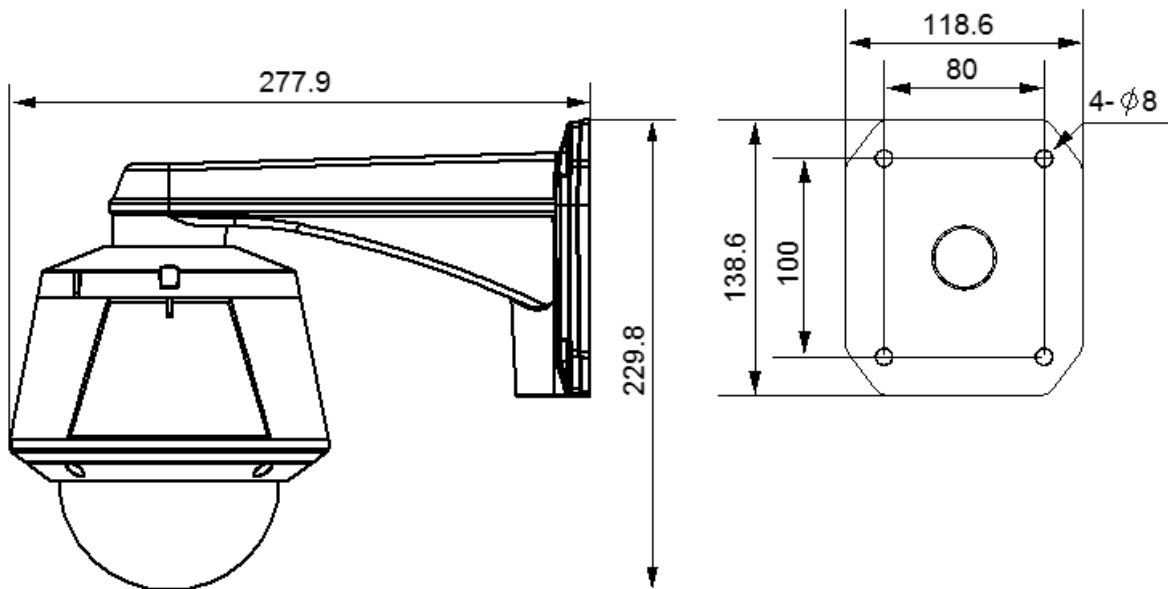

## 定 格

撮像素子	1/2.8 GP CMOS センサー
解像度	1920×1080
ズーム倍率	光学10倍 デジタル12倍
S/N比	50dB
焦点距離	F1.6~1.8 f=5.1~51mm
画角	H:約54.0~4.9° V:31.0~4.0°
最低照度	カラー:0.5Lux 白黒:0.1Lux
デナイト機能	オート/デイ/ナイト(ICR)
フォーカス	オート/マニュアル/セミオート
AEモード	オート/アイリス/シャッター/マニュアル
ホワイトバランス	オート/マニュアル
シャッタースピード	オート/マニュアル(x60~1/33000)/A・FLK
BLC	ON/OFF
WDR	ON/OFF
Defog	ON/OFF
NR	あり
スタビライザー	ON/OFF
プライバシーマスク	8個

動作角度	パン:360° /チルト:180°
動作速度	Max 360° /sec
プリセットポジション	209カ所
パターン	4パターン
スイング	10パターン
グループ	8グループ
映像出力	HD-SDI/CVBS 各1系統(BNC)
通信	RS-485
プロトコル	Pelco-D/Pelco-P
OSD	対応
センサー入力	3入力、Photo-Coupler方式、DC5~12V
アラーム出力	1出力
FAN動作	常時ON
ヒーター動作	内部温度10℃以下で動作開始
動作温度	-30~50℃
定格電源	DC12V/1.8A
外形寸法	274.5 x 227.3mm
ドームサイズ	φ107.5mm
重量	約2.8kg

## 外観寸法図

型 番

**GSP-10SW**

**株式会社ジーネット**

分類

**CCTV**

発行

**2015年11月**