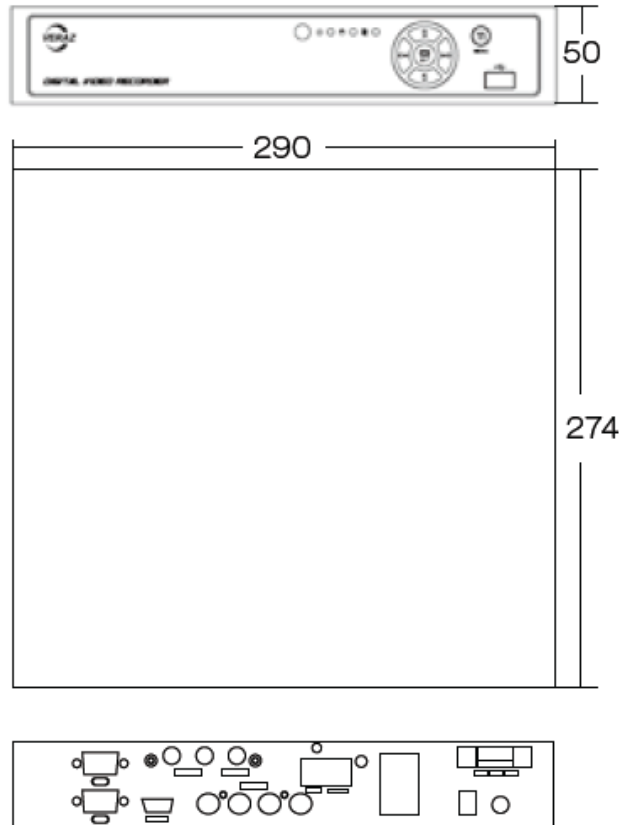

概要

本機は、記録媒体にハードディスクを使用したHD-SDIカメラ専用記録器です。大容量2TBハードディスクを採用。メガピクセル画像の録画が可能です。少ないデータ量で動画配信可能なH.264圧縮を採用。マウス・リモコン・GUIにより操作が簡単です。コンパクトサイズ デジタルレコーダーです。

特長

- 1)HD-SDI信号(720p/1080p)のカメラを最大4台まで接続可能
- 2)内蔵ハードディスク(2TB)を搭載。高圧縮方式H.264により鮮明な映像を録画可能
- 3)FULL HDライブ表示
- 4)モニター出力:HDMI&VGA最大1920×1080(FULL HD)
- 5)解像度:1920×1080で各カメラ最大30フレーム録画
- 6)GUI操作による簡単操作
- 7)内蔵ハードディスクS.M.A.R.T機能搭載

定格

入力電圧	専用ACアダプター付(100V~240V±10% 50/60Hz) DC12V、5A 最大60W	記録媒体	主記録媒体:標準2TBハードディスク X 1基
表示	1フルスクリーン、4分割画面、シーケンシャル	アーカイブ(記録抽出)	USB2.0X2端子により USBメモリースティック等使用可能。
記録方式	H.264	アラーム	2入力 1出力(TTL)/1出力(リレー)、(NC/NOを選択可能)
映像入力	4Ch BNC端子:HD-SDI(アナログ不可)	フレームレート/解像度	30 FPS (1080p) 60 IPS (720p)
映像出力	1出力 VGA D-sub 15ピン(最大出力解像度:1920×1080) 1出力 HD-MDI(最大出力解像度:1920×1080)	検索再生	日時サーチ・カレンダーサーチ、イベント(モーション・アラーム)サーチ
録画モード	スケジュール/アラーム/モーション/エマージェンシー	プリアラーム	最大3時間
画質	Super/High/Standard	モーションディテクション	可能(横:22マス×縦:15マス)
再生スピード	x1、x2、x4、x8、x16、x32、x64、Extreme	ネットワーク	10/100/1000 Mbps Ethernet(RJ-45)
音声入力	2入力(RCA)	外形寸法	290(幅)X50(高さ)X274(奥行き)mm
音声出力	1出力(RCA)	質量	約 2.4kg
		使用条件	温度範囲 5~40℃、湿度範囲 0%RH~90%RH(結露無き事)

外観寸法図

型番

CK4204-PRO

株式会社ジーネット

分類

CCTV

発行

2015年6月