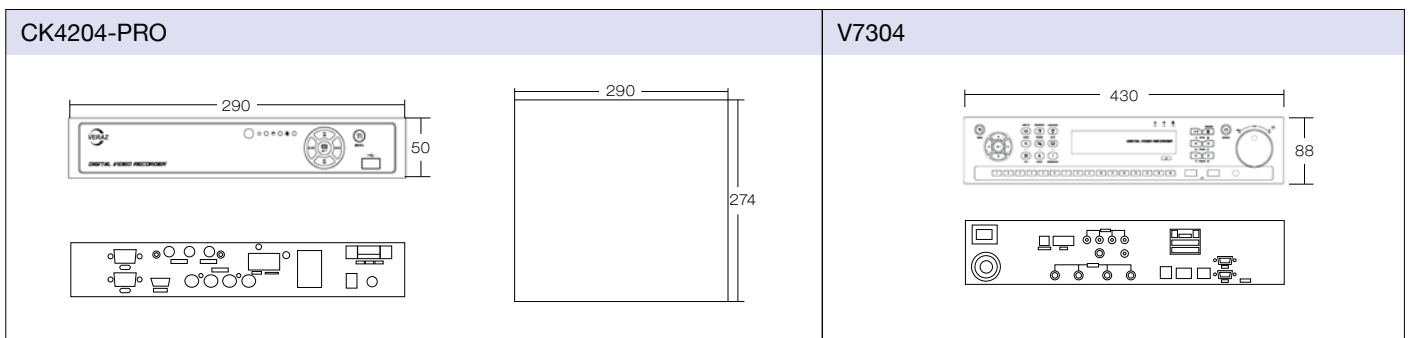

- H.264圧縮録画
- 内蔵HDD : 2TB
- 4ch HD-SDI入力 (720p/1080p)
- Full HDライブ表示
- モニター出力 : HDMI & VGA最大1920×1080 (Full HD)
- 新しいGUI (CK Pro) による操作性の向上
- 内蔵ハードディスクS.M.A.R.T機能搭載

V7304

4Ch HD-SDI ハイフレームレコーダー

- 内蔵HDD : 2TB
- H.264圧縮録画
- 4Ch HD-SDI入力 (720p/1080p)
- Full HDライブ表示
- モニター出力 : HDMI & VGA最大1920×1080 (Full HD)
- GUI操作による簡単操作
- 内蔵ハードディスクS.M.A.R.T機能搭載
- ハイフレーム録画 1080p : 100fps 720p : 120fps

Specifications HD-SDI Digital Recorder

Model		CK4204-PRO	V7304
内蔵 HDD		2TB	
圧縮方式		H.264	
信号方式		HD-SDI	
映像	入力	HD-SDI	4 入力
		アナログ	—
	出力	HDMI	1 出力
		VGA	1 出力
BNC		1 出力	
フレームレート	1080p	120fps	100fps
	720p	120fps	
	960 × 480	—	
ループアウト		—	
スポットアウト		—	
音声	入力	2 入力 (RCA)	4 入力 (RCA)
	出力	1 入力 (RCA)	
イーサネット		10 / 100 / 1000 Mbps Ethernet (RJ-45)	
アラーム	入力	2 入力	4 入力
	出力	1 出力	4 出力
USB ポート		2 ポート	4 ポート
録画	画質	Super / High / Standard / Low	
	モード	連続 / アラーム / モーション / エマージェンシー	
	モーション検知	○	
	再生スピード	1 ~ 64 倍速 Extreme	
遠隔監視ソフト		CMS Pro / CMS / iCMS / xCMS / Web Client Pro	
動作温度 / 湿度		5°C ~ 40°C / 0% ~ 90%	
電源 / 消費電源		DC12V / 最大約 60W	DC12V / 最大約 65W
外形 (W × H × D) mm		290 × 50 × 274	430 × 88 × 430
質量		約 2.4kg	約 6kg