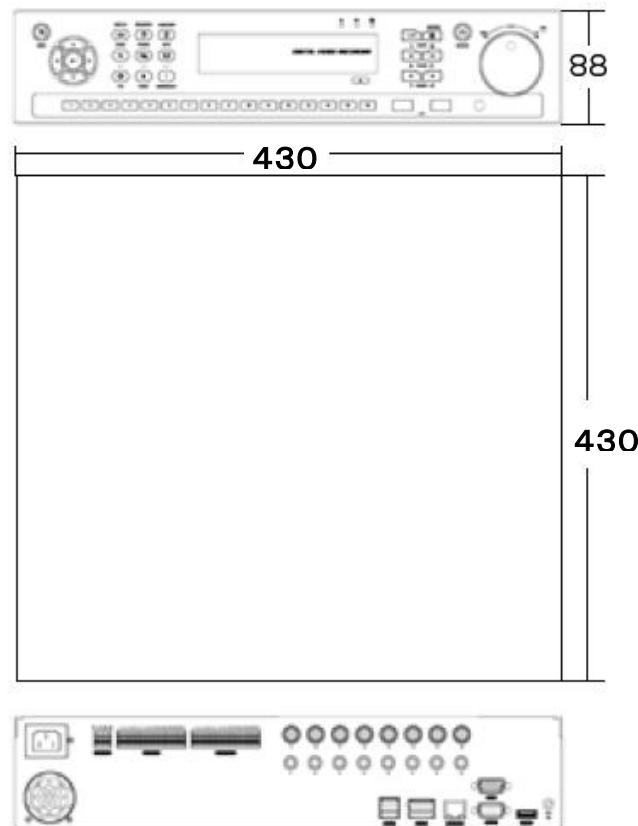

概要

本機は、記録媒体にハードディスクを使用したHD-SDIカメラ専用記録器です。大容量2TBハードディスクを採用。メガピクセル画像の録画が可能です。少ないデータ量で動画配信可能なH.264圧縮を採用。マウス・リモコン・GUIにより操作が簡単です。コンパクトサイズ デジタルレコーダーです。

特長

- 1) HD-SDI信号(720p/1080p)のカメラを最大4台まで接続可能
- 2) 内蔵ハードディスク(2TB)を搭載。高圧縮方式H.264により鮮明な映像を録画可能
- 3) FULL HDライブ表示
- 4) モニター出力:HDMI&VGA最大1920×1080(FULL HD)
- 5) 解像度:1920×1080で各カメラ最大25フレーム録画
- 6) GUI操作による簡単操作
- 7) 内蔵ハードディスクS.M.A.R.T機能搭載

定格

入力電圧	専用ACアダプター付(100V~240V±10% 50/60Hz) DC12V、5A 最大65W	記録媒体	主記録媒体:標準2TBハードディスク X 1基 最大 HDD4基 搭載可能
表示	単画面、4分割画面、9分割画面、シーケンシャル	アーカイブ(記録抽出)	USB2.0X4端子により USBメモリースティック・CD/DVD-RW 使用可能。
記録方式	H.264	アラーム	4入力 4出力、(NC/NOを選択可能)
映像入力	4Ch BNC端子:HD-SDI(アナログ不可)	フレームレート/解像度	100 FPS (1080p) 120 FPS (720p)
映像出力	1出力 VGA D-sub 15ピン(最大出力解像度:1920×1080) 1出力 HD-MDI(最大出力解像度:1920×1080)	検索再生	日時サーチ・カレンダーサーチ、イベント(モーション・アラーム)サーチ
録画モード	スケジュール/アラーム/モーション/エマージェンシー	プリアラーム	最大3時間
画質	Super/High/Standard	モーションディテクション	可能(横:22マス×縦:15マス)
再生スピード	x1、x2、x4、x8、x16、x32、x64、Extreme	ネットワーク	10/100/1000 Mbps Ethernet(RJ-45)
音声入力	4入力(RCA)	外形寸法	430(幅)X88(高さ)X430(奥行き)mm
音声出力	1出力(RCA)	使用条件	温度範囲 5~40℃、湿度範囲 0%RH~90%RH(結露無き事)

外観寸法図

型番

V7304

株式会社ジーネット

分類

CCTV

発行

2012年1月