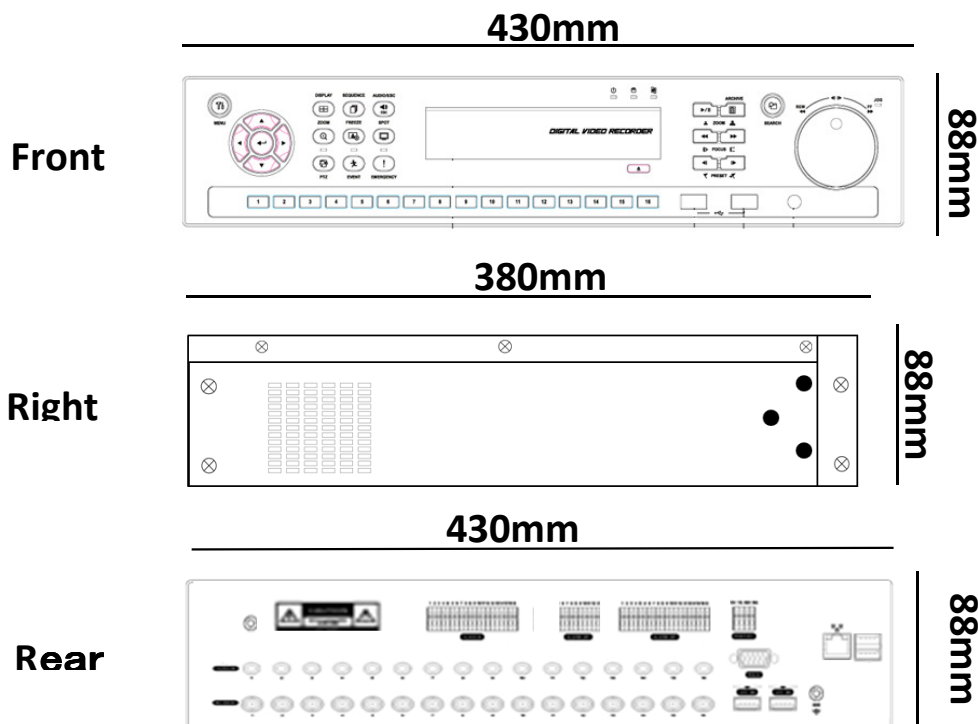

概要

本機は、記録媒体にハードディスクを使用したHD-SDIカメラとアナログカメラを併用可能な記録器です。標準内蔵大容量3TBハードディスクを採用。メガピクセル画像の録画が可能です。少ないデータ量で動画配信可能なH.264圧縮を採用。マウス・リモコン・GUIにより操作が簡単です。コンパクトサイズ デジタルレコーダーです。

特長

- 1)HD-SDI信号(720p/1080p)のカメラとアナログカメラを合計8台まで接続可能
- 2)内蔵ハードディスク(3TB)を搭載。高圧縮方式H.264により鮮明な映像を録画可能
- 3)FULL HDライブ表示
- 4)モニター出力:HDMI&VGA最大1920×1080(FULL HD)
- 5)解像度:1920×1080で各カメラ最大15フレーム録画、960×480で各カメラ最大30フレーム録画
- 6)GUI操作による簡単操作
- 7)内蔵ハードディスクS.M.A.R.T機能搭載

定格

入力電圧	専用ACアダプター付(100V~240V±10% 50/60Hz) DC12V、60W	記録媒体	主記録媒体:標準3TBハードディスク X 1基 最大 HDD4基 搭載可能
表示	単画面、4分割画面、9分割画面、16分割画面、シーケンシャル	アーカイブ形式	EXE/AVI/JPEG
記録方式	H.264(High Profile)	アラーム	8入力
映像入力	8Ch BNC端子:HD-SDI、アナログ	フレームレート/解像度	最大120fps(1080p)、240fps(960H)
映像出力	1出力 VGA D-sub 15ピン(最大出力解像度:1920×1080) 1出力 HD-MDI(最大出力解像度:1920×1080)	検索再生	日時サーチ・カレンダーサーチ、イベントサーチ
録画モード	スケジュール/アラーム/モーション/エマージェンシー	モーションディテクション	可能(横:22マス×縦:15マス)
画質	Super/High/Standard	ネットワーク	10/100/1000 Mbps Ethernet(RJ-45)
再生スピード	x1、x2、x4、x8、x16、・・・、Extreme	モバイルビューワー	iPad/iPhone/Android
音声入力	8入力(RCA)	外形寸法	430(幅)X88(高さ)X380(奥行き)mm 突起部含まず
音声出力	1出力(RCA)	使用条件	温度範囲 5~40℃、湿度範囲 0%RH~90%RH(結露無き事)

外観寸法図

※仕様および外観など改良の為、予告なく変更する場合がございます。予めご了承ください。

型番
CK5608

株式会社ジーネット

分類
CCTV

発行
2015年6月

頁
1/1