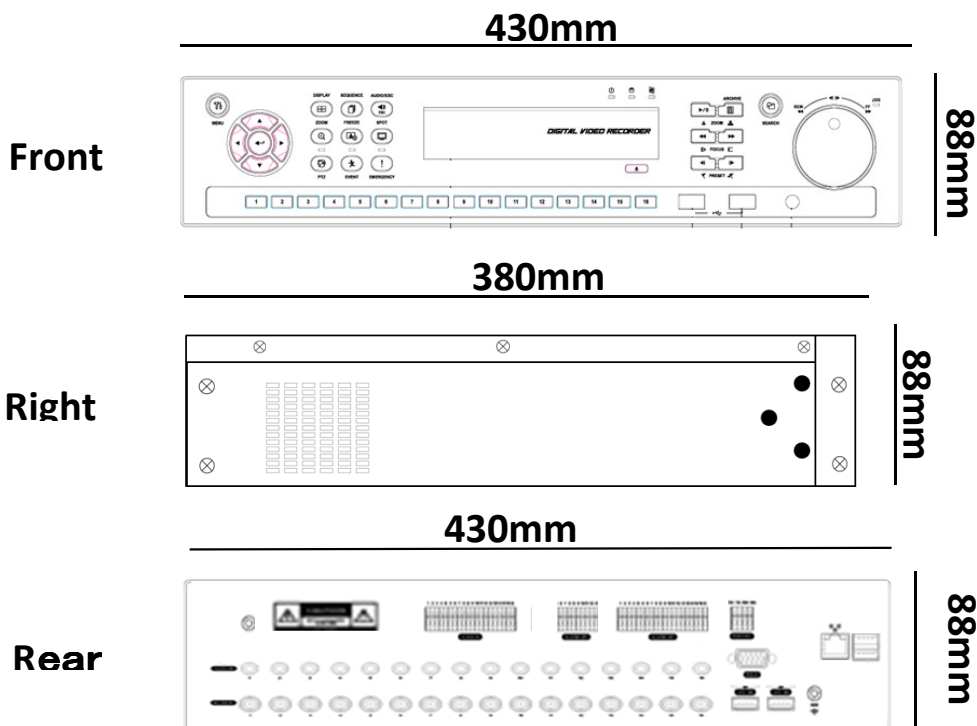

概要

本機は、記録媒体にハードディスクを使用したHD-SDIカメラとアナログカメラを併用可能な記録器です。標準内蔵大容量3TBハードディスクを採用。メガピクセル画像の録画が可能です。少ないデータ量で動画配信可能なH.264圧縮を採用。マウス・リモコン・GUIにより操作が簡単です。コンパクトサイズ デジタルレコーダーです。

特長

- 1)HD-SDI信号(720p/1080p)のカメラとアナログカメラを合計16台まで接続可能
- 2)内蔵ハードディスク(3TB)を搭載。高圧縮方式H.264により鮮明な映像を録画可能
- 3)FULL HDライブ表示
- 4)モニター出力:HDMI&VGA最大1920×1080(FULL HD)
- 5)解像度:1920×1080で各カメラ最大15フレーム録画、960×480で各カメラ最大30フレーム録画
- 6)GUI操作による簡単操作
- 7)内蔵ハードディスクS.M.A.R.T機能搭載

定格

入力電圧	専用ACアダプター付(100V~240V±10% 50/60Hz) DC12V、60W	記録媒体	主記録媒体:標準3TBハードディスク X 1基 最大 HDD4基 搭載可能
表示	単画面、4分割画面、9分割画面、16分割画面、シーケンシャル	アーカイブ形式	EXE/AVI/JPEG
記録方式	H.264(High Profile)	アラーム	16入力
映像入力	16Ch BNC端子:HD-SDI、アナログ	フレームレート/解像度	最大240fps(1080p)、480fps(960H)
映像出力	1出力 VGA D-sub 15ピン(最大出力解像度:1920×1080) 1出力 HD-MDI(最大出力解像度:1920×1080)	検索再生	日時サーチ・カレンダーサーチ、イベントサーチ
録画モード	スケジュール/アラーム/モーション/エマージェンシー	モーションディテクション	可能(横:22マス×縦:15マス)
画質	Super/High/Standard	ネットワーク	10/100/1000 Mbps Ethernet(RJ-45)
再生スピード	x1、x2、x4、x8、x16、・・・、Extreme	モバイルビューワ	iPad/iPhone/Android
音声入力	16入力(RCA)	外形寸法	430(幅)X88(高さ)X380(奥行き)mm 突起部含まず
音声出力	1出力(RCA)	使用条件	温度範囲 5~40℃、湿度範囲 0%RH~90%RH(結露無き事)

外観寸法図

※仕様および外観など改良の為、予告なく変更する場合がございます。予めご了承ください。

型番	株式会社ジーネット	分類	発行	頁
CK5616		CCTV	2015年6月	1/1