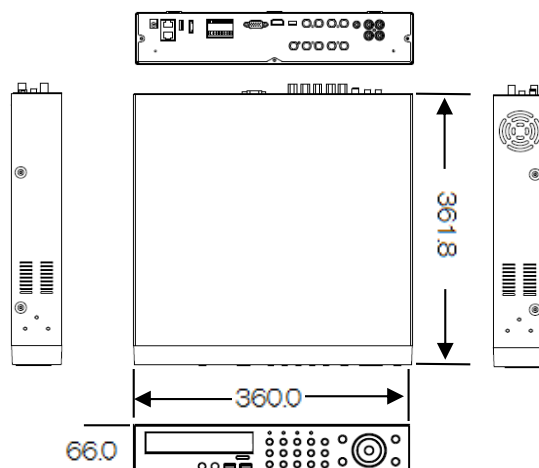

仕様

映像	入力信号	HD-SDI(NTSC、PAL)
	メインモニタ出力	VGA×1、HDMI×1
	表示	単画面、4分割、シーケンス
	スポットアウト	—
	ループスルー	—
音声	入力/出力	4/1
アラーム	入力/出力	4/2
	コーデック	H.264
録画	フレームレート	1、2、3、7、15、30/4ch合計最大120fps
	解像度	1080p、720p、640×360
	録画モード	連続録画、モーション録画、アラーム録画、緊急録画
検索再生	検索方法	カレンダー(日時)、イベント、ブックマーク、サムネイル
	再生速度	×1、×2、×4、×8、×16、×32、×64
アーカイブ	デバイス/フォーマット	USBメモリー/AVI、RAW
	最大接続可能ユーザー数	8ユーザー
ネットワーク	DDNS	対応
	遠隔ソフト接続時対応動作	モニタリング、録画映像再生、アーカイブ、設定、PTZ操作、ヘルスチェック
	音声双方向通信	対応
	遠隔ソフト/アプリ	Windows、Mac/iOS、Android
ストレージ	内蔵HDD	標準2TB×1(最大3TB×2)
	外部ストレージ	eSATA、NAS
	ODD	—
インターフェイス	USB挿入口	前面2か所、背面1か所
	RS485入力	1か所
	RS232入力	1か所
	LAN	2か所
	リモコン	付属
その他	冷却ファン	—
電源/消費電力	DC12V(アダプター:AC100~240V、50/60Hz)/20W	
動作温度/湿度	0~40°C/10~90%(結露無きこと)	
寸法(幅×高さ×奥行)	360X66X360mm(突起部含まず)	
重量	約3.1kg(HDD除く)	

寸法図(mm)

※仕様は予告なく変更される場合がございます。予めご了承ください。

GHR1004

株式会社ジーネット

CCTV

2014年9月

1/1