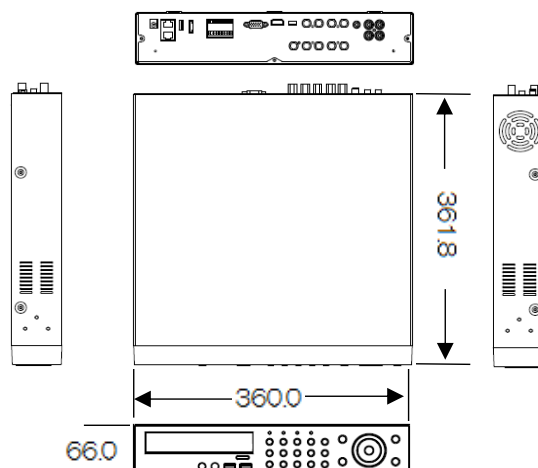

## 仕様

映像	入力信号	HD-SDI(NTSC、PAL)
	メインモニタ出力	VGA×1、HDMI×1
	表示	単画面、4分割、9分割、シーケンス
	スポットアウト	—
	ループスルー	—
音声	入力/出力	4/1
アラーム	入力/出力	4/2
	コーデック	H.264
録画	フレームレート	1、2、3、7、15、30/8ch合計最大60fps
	解像度	1080p、720p、640×360
	録画モード	連続録画、モーション録画、アラーム録画、緊急録画
検索再生	検索方法	カレンダー(日時)、イベント、ブックマーク、サムネイル
	再生速度	×1、×2、×4、×8、×16、×32、×64
アーカイブ	デバイス/フォーマット	USBメモリー/AVI、RAW
	最大接続可能ユーザー数	8ユーザー
ネットワーク	DDNS	対応
	遠隔ソフト接続時対応動作	モニタリング、録画映像再生、アーカイブ、設定、PTZ操作、ヘルスチェック
	音声双方向通信	対応
	遠隔ソフト/アプリ	Windows、Mac/iOS、Android
ストレージ	内蔵HDD	標準3TB×1(最大3TB×2)
	外部ストレージ	eSATA、NAS
	ODD	—
インターフェイス	USB挿入口	前面2か所、背面1か所
	RS485入力	1か所
	RS232入力	1か所
	LAN	2か所
	リモコン	付属
その他	冷却ファン	CPU×1、システム×1
電源/消費電力		DC12V(アダプター:AC100~240V、50/60Hz)/25W
動作温度/湿度		0~40°C/10~90%(結露無きこと)
寸法(幅×高さ×奥行)		360X66X361.8mm(突起部含まず)
重量		約3.4kg(HDD除く)

## 寸法図(mm)

※仕様は予告なく変更される場合がございます。予めご了承ください。

GHR1008

株式会社ジーネット

CCTV

2014年9月

1/1