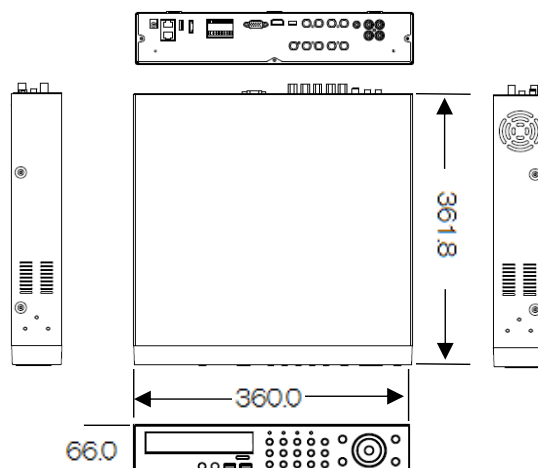

## 仕様

映像	入力信号	HD-SDI(NTSC、PAL)
	メインモニタ出力	VGA×1、HDMI×1
	表示	単画面、4分割、9分割、16分割、シーケンス
	スポットアウト	—
	ループスルー	—
音声	入力/出力	8/2
アラーム	入力/出力	4/2
	コーデック	H.264
録画	フレームレート	1、2、3、7、15、30/4ch合計最大90fps
	解像度	1080p、720p、640×360
	録画モード	連続録画、モーション録画、アラーム録画、緊急録画
検索再生	検索方法	カレンダー(日時)、イベント、ブックマーク、サムネイル
	再生速度	×1、×2、×4、×8、×16、×32、×64
アーカイブ	デバイス/フォーマット	USBメモリー/AVI、RAW
	最大接続可能ユーザー数	8ユーザー
ネットワーク	DDNS	対応
	遠隔ソフト接続時対応動作	モニタリング、録画映像再生、アーカイブ、設定、PTZ操作、ヘルスチェック
	音声双方向通信	対応
	遠隔ソフト/アプリ	Windows、Mac/iOS、Android
ストレージ	内蔵HDD	標準3TB×1(最大3TB×2)
	外部ストレージ	eSATA、NAS
	ODD	—
インターフェイス	USB挿入口	前面2か所、背面1か所
	RS485入力	1か所
	RS232入力	1か所
	LAN	2か所
	リモコン	付属
その他	冷却ファン	CPU×1、システム×1
電源/消費電力		DC12V(アダプター:AC100~240V、50/60Hz)/35W
動作温度/湿度		0~40°C/10~90%(結露無きこと)
寸法(幅×高さ×奥行)		360X66X361.8mm(突起部含まず)
重量		約3.4kg(HDD除く)

## 寸法図(mm)

※仕様は予告なく変更される場合がございます。予めご了承ください。

GHR1016

株式会社ジーネット

CCTV

2014年9月

1/1