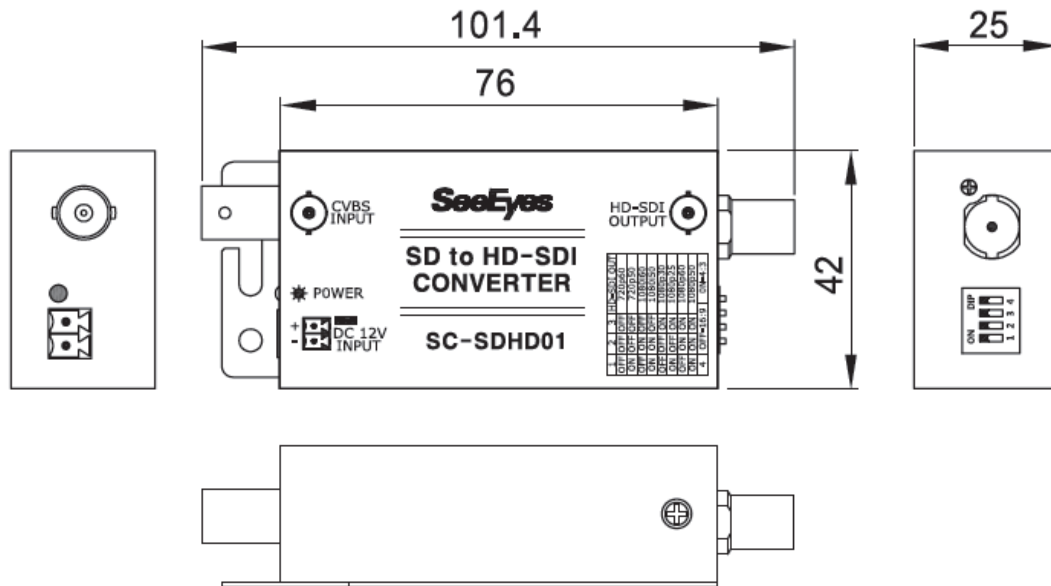

定 格

ビデオ	入力	CVBS: 75Ω, 1Vp-p (BNC)
	出力	HD-SDI (1ch): 1280 × 720 (p50, P60) 1920 × 1080 (i50, i60, p50, p60)
電源入力		2P ターミナルブロック, DC12V/500mA
消費電力		DC12V/140mA
動作温度/湿度		-10°C ~ +40°C / 0 ~ 80%
伝送距離		1920 × 1080, p60: 100m以内
(HD-SDIケーブル使用時)		1920 × 1080, p60, i60: 150m以内
アスペクト比		4:3, 16:9
材質/質量		アルミニウム/100g
寸法		101.4(幅) × 42(高さ) × 25(奥行き)mm
その他		ACアダプター付属

外観寸法図

型 番

SC-SDHD01

株式会社ジーネット

分 類

CCTV

発 行

2013年11月