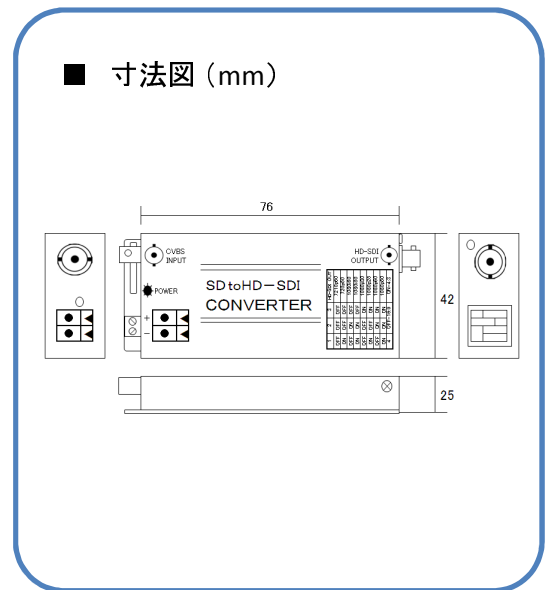

HD-SDI Camera Option

SC-SDHD01

1台用 アナログ/HD-SDI 変換コンバーター

- アナログ信号をHD-SDI信号に変換
- アナログカメラ 1台用
- アナログカメラを
HD-SDI レコーダーに入力可能

【 Connection 】

SC-SDHS04Q

4台用 アナログ/HD-SDI 変換コンバーター

- アナログ信号をHD-SDI信号に変換
- 4台のアナログカメラ映像を
HD-SDI信号 1出力(4分割画面)で表示
- アナログカメラを
HD-SDI レコーダー 1CHに4分割で入力

【 Connection 】

※SC-SDHS04QのHD-SD出力は、アナログカメラを複数台接続した場合、分割画面で表示されます。

■ Specifications

MODEL		SC-SDHD01 (1台用)	
映像	入力	CVBS	75Ω 1Vp-p(BNC)
	出力	HD-SDI (1CH)	1920×1080 30P、50i、60i、50P、60P
電源入力		DC12V 500mA (2P ターミナルボックス)	
消費電力		12V/0.2A	
動作周囲温度		0°C～+50°C	
動作周囲湿度		0～80%	
重さ		100g(アルミホテイ)	
寸法		76(W)×42(H)×25(D)mm	

MODEL		SC-SDHS04Q (4台用)	
映像	入力	CVBS	75Ω 1Vp-p(BNC)
	出力	HD-SDI (1CH)	1920×1080 25P、30P、50i、60i、50P、60P
	出力表示	単画面(1ch/2ch/3ch/4ch 個別),4分割	
	OSD	8文字まで挿入可(アルファベット/数字)	
電源入力		DC12V 1mA (2P ターミナルボックス)	
消費電力		12V/0.2A	
動作周囲温度		0°C～+50°C	
動作周囲湿度		0～80%	
重さ		210g(アルミホテイ)	
寸法		93(W)×92.5(H)×25(D)mm	