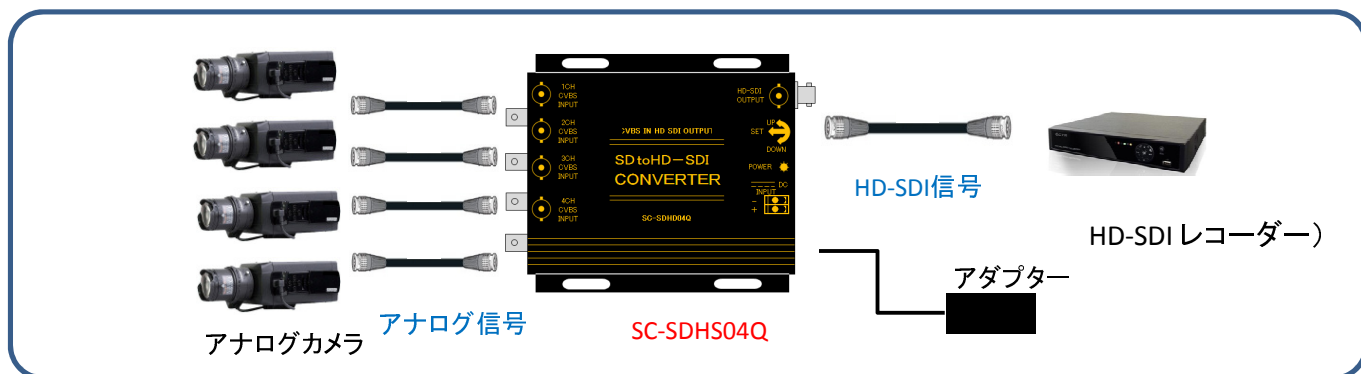

HD-SDI Camera Option

SC-SDHD01

1台用 アナログ/HD-SDI 変換コンバーター

- アナログ信号をHD-SDI信号に変換
- アナログカメラ 1台用
- アナログカメラを
HD-SDI レコーダーに入力可能

【 Connection 】

SC-SDHS04Q

4台用 アナログ/HD-SDI 変換コンバーター

- アナログ信号をHD-SDI信号に変換
- 4台のアナログカメラ映像を
HD-SDI信号 1出力(4分割画面)で表示
- アナログカメラを
HD-SDI レコーダー 1CHに4分割で入力

【 Connection 】

※SC-SDHS04QのHD-SD出力は、アナログカメラを複数台接続した場合、分割画面で表示されます。

■ Specifications

MODEL		SC-SDHD01 (1台用)	
映像	入力	CVBS	75Ω 1Vp-p(BNC)
	出力	HD-SDI (1CH)	1920×1080 30P、50i、60i、50P、60P
電源入力		DC12V 500mA (2P ターミナルボックス)	
消費電力		12V/0.2A	
動作周囲温度		0°C～+50°C	
動作周囲湿度		0～80%	
重さ		100g(アルミホテイ)	
寸法		76(W)×42(H)×25(D)mm	

MODEL		SC-SDHS04Q (4台用)	
映像	入力	CVBS	75Ω 1Vp-p(BNC)
	出力	HD-SDI (1CH)	1920×1080 25P、30P、50i、60i、50P、60P
	出力表示	単画面(1ch/2ch/3ch/4ch 個別),4分割	
	OSD	8文字まで挿入可(アルファベット/数字)	
電源入力		DC12V 1mA (2P ターミナルボックス)	
消費電力		12V/0.2A	
動作周囲温度		0°C～+50°C	
動作周囲湿度		0～80%	
重さ		210g(アルミホテイ)	
寸法		93(W)×92.5(H)×25(D)mm	