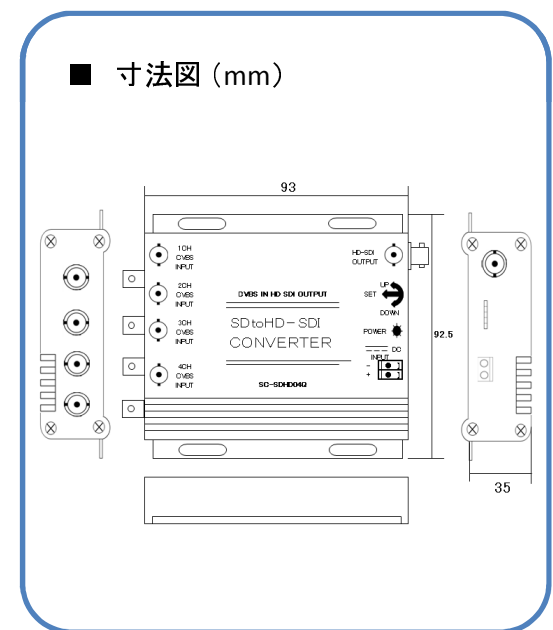

【 Connection 】

※SC-SDHS04QのHD-SD出力は、アナログカメラを複数台接続した場合、分割画面で表示されます。

■ Specifications

MODEL		SC-SDHD01 (1台用)	
映像	入力	CVBS	75Ω 1Vp-p(BNC)
	出力	HD-SDI (1CH)	1920×1080 30P、50i、60i、50P、60P
電源入力		DC12V 500mA (2P ターミナルボックス)	
消費電力		12V/0.2A	
動作周囲温度		0°C～+50°C	
動作周囲湿度		0～80%	
重さ		100g(アルミホテイ)	
寸法		76(W)×42(H)×25(D)mm	

MODEL		SC-SDHS04Q (4台用)	
映像	入力	CVBS	75Ω 1Vp-p(BNC)
	出力	HD-SDI (1CH)	1920×1080 25P、30P、50i、60i、50P、60P
	出力表示	単画面(1ch/2ch/3ch/4ch 個別),4分割	
	OSD	8文字まで挿入可(アルファベット/数字)	
電源入力		DC12V 1mA (2P ターミナルボックス)	
消費電力		12V/0.2A	
動作周囲温度		0°C～+50°C	
動作周囲湿度		0～80%	
重さ		210g(アルミホテイ)	
寸法		93(W)×92.5(H)×25(D)mm	