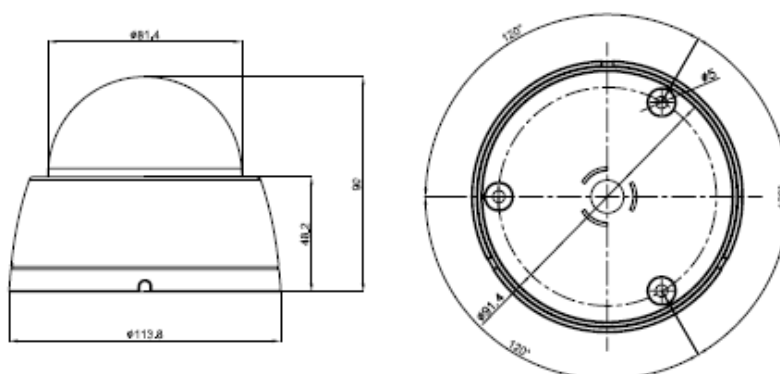

定 格

イメージセンサー	1.3メガ1.3SonyプログレシブスキャンCMOSセンサー
解像度	1280×720P
総画素数/有効画素数	約140万画素/約137万画素
水平解像度	800TVL
レンズ	2.8~12mm(バリフォーカル)
最低被写体照度	0Lux(IR ON)
デイナイト	AUTO/DAY/NIGHT/EXT
S/N比	52dB
映像出力信号	AHD or CVBS
逆光補正	BLC/HSBLC/オフ
DNR	3DNR(OFF/LOW/MIDDLE/HIGH)
シャッター速度(秒)	AUTO / MANUAL (1/100 - 1/50,000)
AGC	0 - 15
センスアップ	AUTO/OFF(制限 x2 - x30)
ホワイトバランス	AWB/ATW/AWC→SET/屋内/屋外/マニュアル(2,000°K-20,000°K)
プライバシーマスキング	4エリア
動き検知	4ゾーン
フリーズ	ON/OFF
ネガイメージ(色の反転)	ON/OFF
DEFOG(曇り止め)	ON/OFF
レンズシェーディング	ON/OFF
シャープネス	レベル調整
映像調整	オフ/ミラー/上下反転/180度回転
IR照射距離	20M
電源	DC12V
消費電力	1.4W
消費電流	120mA
動作周囲温度/湿度	-10°C~50°C/0%~90%
外形寸法(mm)	113.8(Φ) x 90(H)
重量	200g

外観寸法図

型 番

GAHD-803R

株式会社ジーネット

分類

CCTV

発行

2015年6月