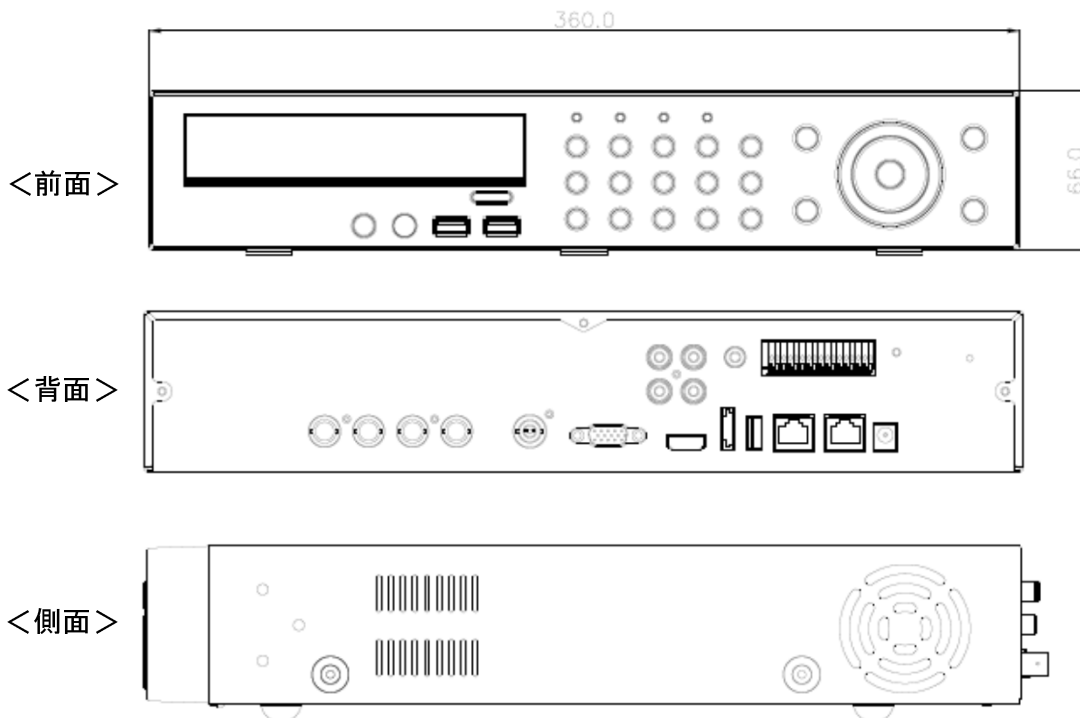

概要

本機は、記録媒体にハードディスクを使用したAHDカメラ用記録器です。標準内蔵2.0TBハードディスクを採用。メガピクセル画像の録画が可能です。少ないデータ量で動画配信可能なH.264圧縮を採用。マウス・リモコン・GUIにより操作が簡単です。ネットワーク対応しており、PC・タブレットでの閲覧が可能です。

特長

1) AHD信号/NTSC信号のカメラを最大4台まで接続可能
2) 内蔵ハードディスク(2.0TB)を搭載。高圧縮方式H.264により鮮明な映像を録画可能
3) FULL HDライブ表示
4) モニター出力: HDMI & VGA最大1920×1080(FULL HD)
5) 解像度: 1920×1080で各カメラ最大30フレーム録画
6) GUI操作による簡単操作
7) 内蔵ハードディスクS.M.A.R.T機能搭載

定格

入力電圧	専用ACアダプター付(100V~240V±10% 50/60Hz) DC12V、5A(60W)	記録媒体	主記録媒体: 標準2.0TBハードディスク X 1基 最大 HDD4基 搭載可能
表示	単画面、4分割画面、シーケンシャル	アーカイブ形式	EXE/JPEG
記録方式	H.264	アラーム	4入力
映像入力	4Ch BNC端子: AHD/アナログ	フレームレート/解像度	最大120fps(1080p)
映像出力	1出力 VGA D-sub 15ピン(最大出力解像度: 1920×1080) 1出力 HD-MDI(最大出力解像度: 1920×1080)	検索再生	日時サーチ・カレンダーサーチ、イベントサーチ
録画モード	連続/アラーム/モーション/緊急	モーションディテクション	可能
画質	最高/高/標準/低/長時間	ネットワーク	10/100/1000 Mbps Ethernet(RJ-45)
再生スピード	x1、x2、x4、x8、x16、x32、x64	モバイルビューワ	iPad/iPhone/Android
音声入力	4入力	外形寸法	360(幅)X66(高さ)X360(奥行き)mm 突起部含まず
音声出力	1出力(RCA)	使用条件	温度範囲 0~40℃、湿度範囲 10%RH~90%RH(結露無き事)

外観寸法図

※仕様および外観など改良の為、予告なく変更する場合がございます。予めご了承ください。

型番	株式会社ジーネット	分類	発行	頁
GAHR-400		CCTV	2015年12月	1/1