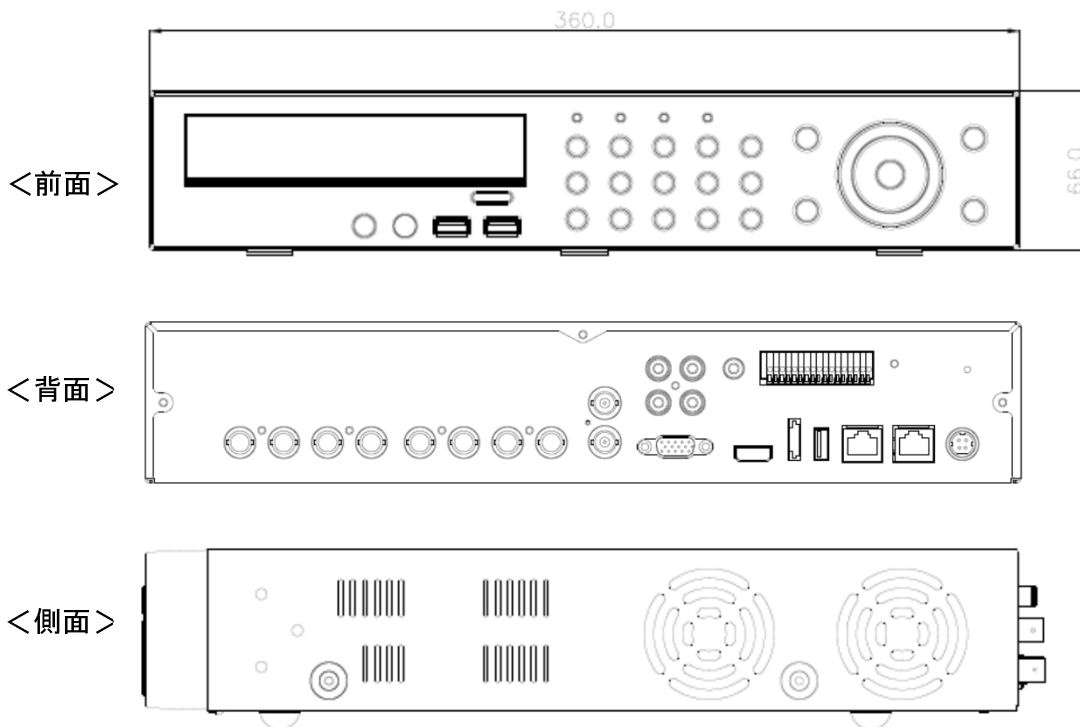

概要

本機は、記録媒体にハードディスクを使用したAHDカメラ用記録器です。標準内蔵3.0TBハードディスクを採用。メガピクセル画像の録画が可能です。少ないデータ量で動画配信可能なH.264圧縮を採用。マウス・リモコン・GUIにより操作が簡単です。ネットワーク対応しており、PC・タブレットでの閲覧が可能です。

特長

1) AHD信号/NTSC信号のカメラを最大8台まで接続可能
2) 内蔵ハードディスク(3.0TB)を搭載。高圧縮方式H.264により鮮明な映像を録画可能
3) FULL HDライブ表示
4) モニター出力: HDMI & VGA最大1920×1080(FULL HD)
5) 解像度: 1920×1080で各カメラ最大30フレーム録画
6) GUI操作による簡単操作
7) 内蔵ハードディスクS.M.A.R.T機能搭載

定格

入力電圧	専用ACアダプター付(100V~240V±10% 50/60Hz) DC12V、5A(90W)	記録媒体	主記録媒体: 標準3.0TBハードディスク X 1基 最大 HDD4基 搭載可能
表示	単画面、分割画面(4,6,8,9)、シーケンシャル	アーカイブ形式	EXE/JPEG
記録方式	H.264	アラーム	4入力
映像入力	8Ch BNC端子: AHD/アナログ	フレームレート/解像度	最大240fps(1080p)
映像出力	1出力 VGA D-sub 15ピン(最大出力解像度: 1920×1080) 1出力 HD-MDI(最大出力解像度: 1920×1080)	検索再生	日時サーチ・カレンダーサーチ、イベントサーチ
録画モード	連続/アラーム/モーション/緊急	モーションディテクション	可能
画質	最高/高/標準/低/長時間	ネットワーク	10/100/1000 Mbps Ethernet(RJ-45)
再生スピード	x1、x2、x4、x8、x16、x32、x64	モバイルビューワー	iPad/iPhone/Android
音声入力	4入力	外形寸法	360(幅)X66(高さ)X360(奥行き)mm 突起部含まず
音声出力	1出力(RCA)	使用条件	温度範囲 0~40℃、湿度範囲 10%RH~90%RH(結露無き事)

外観寸法図

※仕様および外観など改良の為、予告なく変更する場合がございます。予めご了承ください。

型番	株式会社ジーネット	分類	発行	頁
GAHR-800		CCTV	2015年12月	1/1