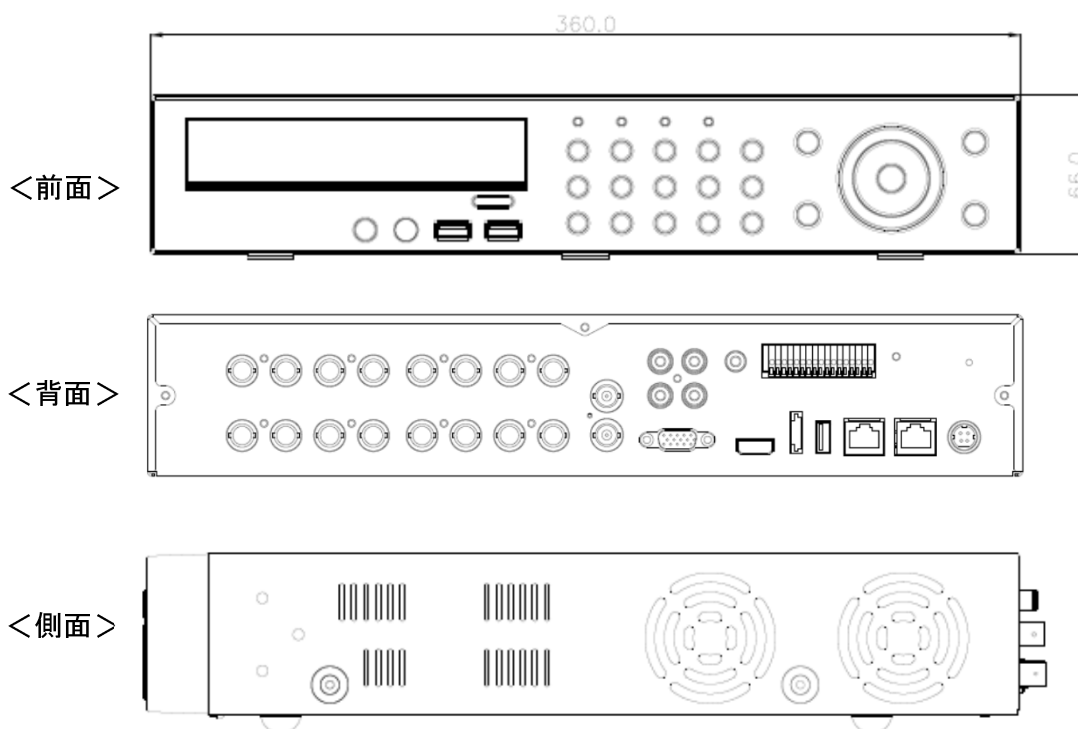

概要

本機は、記録媒体にハードディスクを使用したAHDカメラ用記録器です。標準内蔵3.0TBハードディスクを採用。メガピクセル画像の録画が可能です。少ないデータ量で動画配信可能なH.264圧縮を採用。マウス・リモコン・GUIにより操作が簡単です。ネットワーク対応しており、PC・タブレットでの閲覧が可能です。

特長

1) AHD信号/NTSC信号のカメラを最大16台まで接続可能
2) 内蔵ハードディスク(3.0TB)を搭載。高圧縮方式H.264により鮮明な映像を録画可能
3) FULL HDライブ表示
4) モニター出力: HDMI & VGA最大1920×1080(FULL HD)
5) 解像度: 1920×1080で各カメラ最大30フレーム録画
6) GUI操作による簡単操作
7) 内蔵ハードディスクS.M.A.R.T機能搭載

定格

入力電圧	専用ACアダプター付(100V~240V±10% 50/60Hz) DC12V、5A(90W)	記録媒体	主記録媒体: 標準3.0TBハードディスク X 1基 最大 HDD4基 搭載可能
表示	単画面、分割画面(4,6,8,9,16)、シーケンシャル	アーカイブ形式	EXE/JPEG
記録方式	H.264	アラーム	4入力
映像入力	16Ch BNC端子:AHD/アナログ	フレームレート/解像度	最大480fps(1080p)
映像出力	1出力 VGA D-sub 15ピン(最大出力解像度:1920×1080) 1出力 HD-MDI(最大出力解像度:1920×1080)	検索再生	日時サーチ・カレンダーサーチ、イベントサーチ
録画モード	連続/アラーム/モーション/緊急	モーションディテクション	可能
画質	最高/高/標準/低/長時間	ネットワーク	10/100/1000 Mbps Ethernet(RJ-45)
再生スピード	x1、x2、x4、x8、x16、x32、x64	モバイルビューワー	iPad/iPhone/Android
音声入力	4入力	外形寸法	360(幅)X66(高さ)X360(奥行き)mm 突起部含まず
音声出力	1出力(RCA)	使用条件	温度範囲 0~40℃、湿度範囲 10%RH~90%RH(結露無き事)

外観寸法図

※仕様および外観など改良の為、予告なく変更する場合がございます。予めご了承ください。

型番	株式会社ジーネット	分類	発行	頁
GAHR-1600		CCTV	2015年12月	1/1