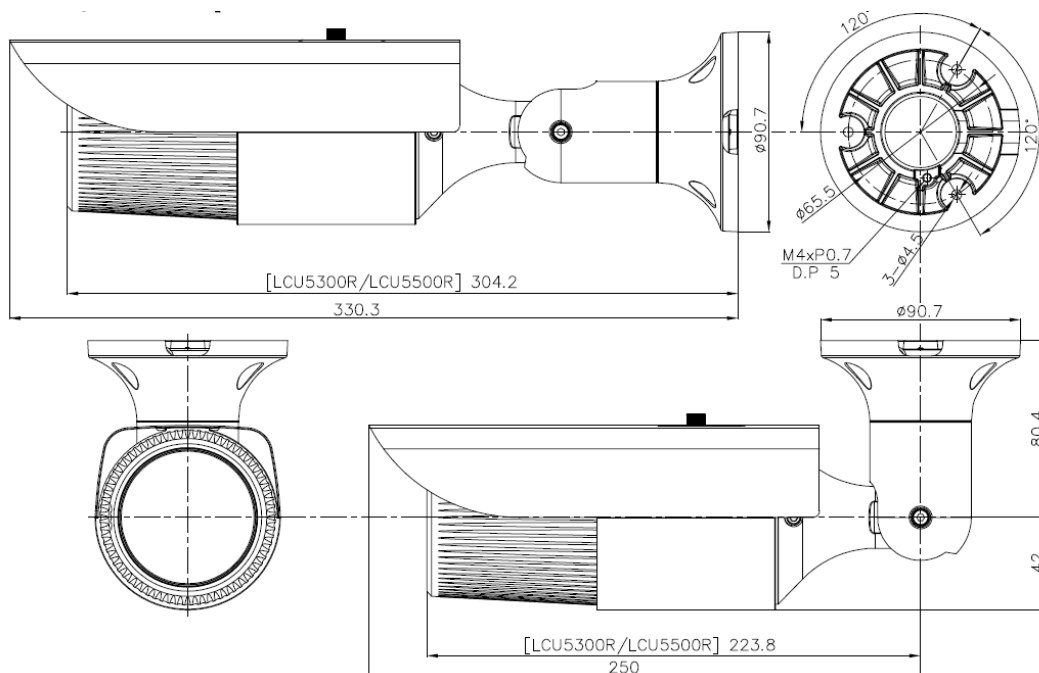

## 定 格

撮像素子	1/3インチ(6mm) タイプCCD
総画素数/有効画素数	52万画素/48万画素
レンズ スペック	バリフォーカル
焦点距離、F値	f=2.8 ~ 11mm F1.2
TVライン	650TVライン(カラー), 700TVライン(白黒)
TV方式	NTSC方式に準拠
水平走査周波数(H)	15.734KHz
水直走査周波数(V)	59.94Hz
シャッタースピード	1/60 ~ 1/120,000
映像出力	1. 0 Vp-p, 75 Ω コンポジット信号、BNC
S/N比	50dB(AGC オフ)
同期	内部同期
最低被写体照度(カラー、F1.2、50IRE)	0.03ルクス(AGC ON) ・ 0ルクス(IR LED ON)
IR-LED	32個 / 最大照射距離約25m
ホワイトバランス	オート / ATW / マニュアル
ゲインコントロール	オフ / ロー / ミドル / ハイ
電源	①DC12V ②専用電源:5台用:3台/10台用:6台
消費電力	5.4W(IRオン)
防水・防塵性能	IP66
動作周囲温度	-10°C~+50°C
動作周囲湿度	0~80%RH
外形寸法(本体部分のみ)	84mm(Φ) × 320mm(L)
重量	1300g

## 外観寸法図

型 番

LCU5300R-EN

株式会社ジーネット

分類

CCTV

発行

2012年6月