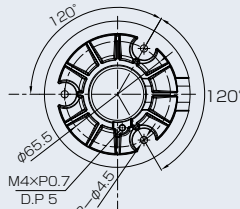

■ 防水IP66規格

防塵/防水性能、IP66準拠により風雨の影響を受ける屋外でも設置が可能です。

■寸法図 (単位: mm)

前面

取付面

Specifications

Model	LCU5300R-EN	
信号方式	NTSC方式に準拠	
映像素子	1/3型 (6mm) タイプ CCD	
総画素数/有効画素数	52万画素/48万画素	
水平解像度	カラーモード	650TVライン
	白黒モード	700TVライン
デイ/ナイト	オート/デイ/ナイト	
蓄積モード	OFF/オート (x2,...,x512)	
最低被写体照度	カラーモード	0.03Lux (高感度モード オフ, F1.2)
		0.003Lux (高感度モード オート, F1.2)
	白黒モード	0.0001Lux (高感度モード x512, F1.2)
白黒モード	0Lux (IR LEDオン)	
レンズ	バリフォーカルレンズ (2.8~11mm, F=1.2)	
同期システム/ビデオ出力信号	内部同期/1Vp-pコンポジット (75Ω)	
IR LED/IR LED照射距離	32個/約20m (Smart IR)	
DNR	2D/3D-DNR	
プライバシーマスキング	14箇所	
モーションディテクション	8ゾーン	
電源	分離	DC12V, 440mA
	重畳	専用電源: 5CH用 最大3台迄・10CH用 最大6台迄
動作周囲温度/動作周囲湿度	-10~50℃, 0%RH~80%RH	
外形寸法 (mm) / 質量	84 (W) × 83.5 (H) × 320 (D)、約1.3kg	