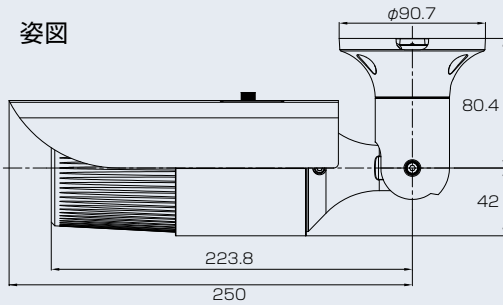

■ 防水IP66規格

防塵/防水性能、IP66準拠により風雨の影響を受ける屋外でも設置が可能です。

■寸法図 (単位: mm)

前面

取付面

Specifications

Model	LCU5300R-EN	
信号方式	NTSC方式に準拠	
映像素子	1/3型 (6mm) タイプ CCD	
総画素数/有効画素数	52万画素/48万画素	
水平解像度	カラーモード	650TVライン
	白黒モード	700TVライン
デイ/ナイト	オート/デイ/ナイト	
蓄積モード	OFF/オート (x2,...,x512)	
最低被写体照度	カラーモード	0.03Lux (高感度モード オフ, F1.2)
		0.003Lux (高感度モード オート, F1.2)
	白黒モード	0.0001Lux (高感度モード x512, F1.2)
白黒モード	0Lux (IR LEDオン)	
レンズ	バリフォーカルレンズ (2.8~11mm, F=1.2)	
同期システム/ビデオ出力信号	内部同期/1Vp-pコンポジット (75Ω)	
IR LED/IR LED照射距離	32個/約20m (Smart IR)	
DNR	2D/3D-DNR	
プライバシーマスキング	14箇所	
モーションディテクション	8ゾーン	
電源	分離	DC12V, 440mA
	重畳	専用電源: 5CH用 最大3台迄・10CH用 最大6台迄
動作周囲温度/動作周囲湿度	-10~50℃, 0%RH~80%RH	
外形寸法 (mm) / 質量	84 (W) × 83.5 (H) × 320 (D)、約1.3kg	