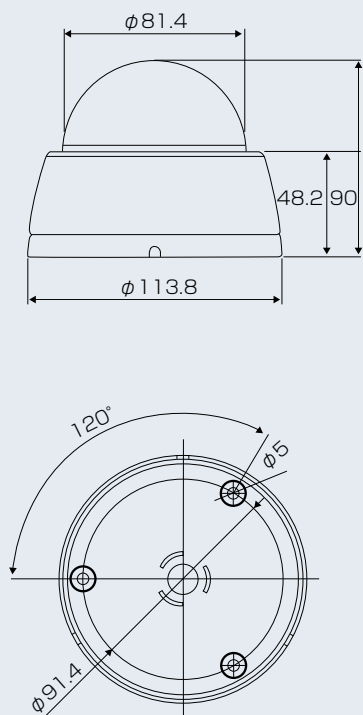

52万画素赤外線投光器付ドームカメラ

52万画素赤外線投光器付ドームカメラ

GID-80P

- † **650TVラインの鮮明な画像**
- † **LEDを搭載し、暗闇設置に対応**
- † **3.6mm固定レンズ搭載**

■ ICRデイ&ナイト

昼夜共に高性能な画像を映し出します。照度が落ちると、カメラは自動的に白黒モードに切り替わります。

■ 650TVラインの高解像度

650TVラインの高解像度なので、照度の低い環境でも鮮明な画像を映します。

■ 24個のLED搭載

搭載された24個のLEDが自動的に照射し、夜間でも鮮明に撮影できます。

52万画素赤外線投光器付ドームカメラ

■寸法図 (単位:mm)

Specifications

Model	GID-80P
TV方式	NTSC
撮像素子	1/3型CCD
レンズ	3.6mm固定
総画素数/有効画素数	52万画素/48万画素
水平解像度	650TVライン
最大画角 (対角/水平/垂直)	90/73/53
最低被写体照度	カラー:0.1 Lux 白黒:0 Lux
デイ&ナイト	ICRデイ&ナイト
逆光補正機能	—
同期方式	内部同期
走査周波数 (H/V)	15.734kHz/59.94kHz
映像出力信号	1Vp-p コンポジット (75Ω)
DNR	—
光量制御	ELC
シャッター速度 (秒)	1/60~1/100,000
デジタルズーム	—
ホワイトバランス	オート
プライバシーマスキング	—
動き検知	—
映像調整	—
通信	—
IR LED/照射距離	24個/15m
スマートIR	—
電源	DC12V
消費電力	285mA
消費電流	930g
動作周囲温度/湿度	-10℃~50℃/0%~80%RH
外形寸法	φ114×90mm
重量	933g