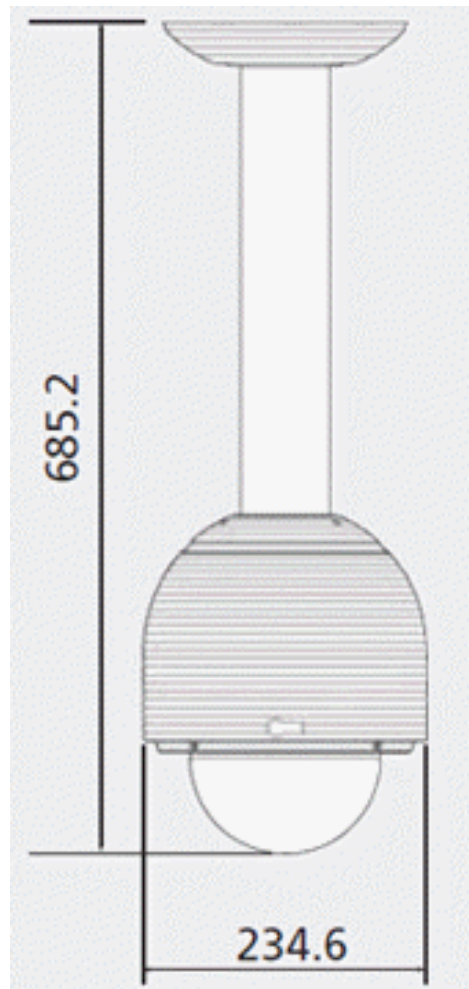

屋外 パン・チルト・ズーム スピードドームカメラ(天吊型)

定 格

撮像素子 4.5mm Super HAD II CCD
 総画素数/有効画素数 52万画素/48画素
 TV方式 NTSC方式に準拠
 信号処理 デジタル信号処理〔DSP〕
 水平走査周波数(H) 15.734KHz
 垂直走査周波数(V) 59.94Hz
 同期方式 内部同期
 映像出力 1.0Vp-p、75Ω コンポジット信号、BNC
 水平解像度 600TVライン
 S/N比 50dB
 最低被写体照度 白黒:0.003ルクス/0.05ルクス(DSSオフ)
 ズーム比 光学28倍 デジタル12倍
 レンズ焦点距離 f=3.5~98.0mm
 F値 F1.5(W)~F3.7(T)
 旋回角度 水平:360° 垂直:0~180°
 旋回速度 水平:最大500°/s 垂直:最大500°/s
 プライバシーマスキング 8エリア
 ホワイトバランス オート/ATW/One×Push/マニュアル
 アイリスコントロール オート/マニュアル
 逆光補正 WDR (ACE)/BLC/HSBLC / Off
 デイナイト デイ/ナイト/オート

電子シャッター 1/60 ~ 1/120,000
 蓄積モード オフ/オート(×2、×3、×4~128)
 動作周囲温度/湿度 -20°C~+50°C
 (湿度:0%RH~80%RH、)
 保管周囲温度/湿度 -30°C~+60°C
 (湿度:0%RH~90%RH、)
 使用電源 電源AC24V
 消費電流 22W
 ドームカバー 耐衝撃仕様
 防水機能 IP66規格仕様
 外形寸法(カメラ部) φ234.6×269.9mm
 重量(カメラ部) 4.17Kg
 コントロール信号 RS485準拠(7'マルチ:LGマルチ)
 プリセットポイント/カメラID数 240ヶ所/256
 アラーム入力 4入力
 パターン 4
 オートパン 2-8ヶ所
 グループツアー 10グループ
 スタビライザー(EIS) オン/オフ
 3D-DNR オフ/低/中/高

※天吊金具(LSO-800P)付

外観寸法図

型 番

LCP2850-AN

株式会社ジーネット

分類

CCTV

発行