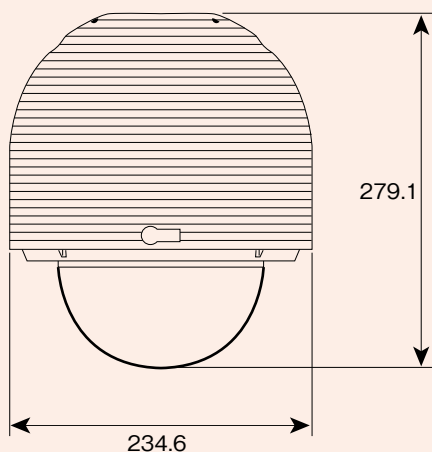

<壁面金具>

<天吊り金具>

<吊り型 壁面金具>

※写真はイメージです。

■寸法図 (単位:mm)

Specifications

Model	LCP2850-AN
TV方式	NTSC方式に準拠
映像素子	1/4型CCD
総画素数/有効画素数	52万画素/48万画素
水平解像度	カラー600TVライン
レンズ	28倍 3.5~98mm
S/N比	50dB以上 (AGCオフ)
最低被写体照度 (白黒)	0.05Lux (蓄積オフ時) 0.003Lux (蓄積オン時)
デジタルズーム	12倍
コントロール信号	RS-485
アラーム入力/出力	4入力/2出力
パン/チルト範囲	パン:360° (エンドレス) /チルト:180°
プリセットスピード	500°/秒
同期方式	内部同期
デイナイト	デイ/ナイト/オート (ICR)
ホワイトバランス	オート/ワンプッシュ/マニュアル/ATW(1700K~11000K)
シャッタースピード	1/60秒~1/120,000秒
逆光補正	WDR/BLC/HSBLC/初
3D-DNR	オフ/低/中/高
蓄積モード	オフ/オート(X2, X3, X4... ,X128)
スタビライザー (EIS)	オフ/オン
プライバシーマスキング	8エリア
プリセットポジション	240ポジション
オートパン	2~8ポイント
パターン記録/再生	1~4/1~4
グループツアール	10グループ
ユーザーカラーモード	標準/クール/ウォーム/ヴィヴィッド
映像出力	コンポジット 1Vp-p(75Ω)
動作温度	-20℃~50℃/0%~80%RH (結露なきこと)
電源/消費電力	AC24V/22W
寸法 (Φ×H) /重量	234.6mm×269.9mm/4.17Kg