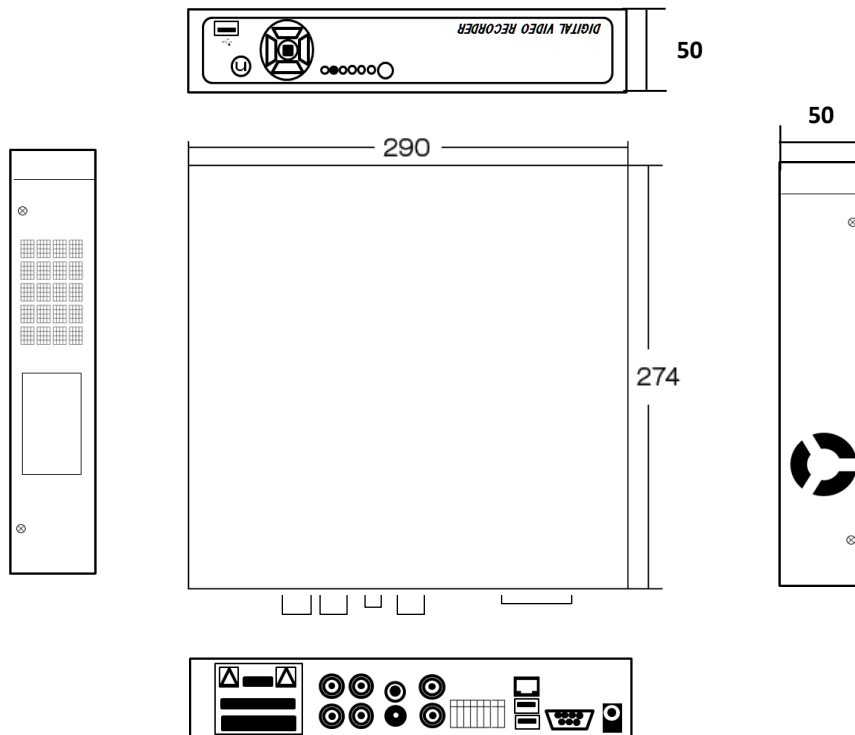

## 概要

本機は、記録媒体にハードディスクを使用した長時間記録機器です。大容量1TBハードディスクを採用。高画質で長時間録画が可能です。少ないデータ量で動画配信可能なH.264圧縮を採用、高画質で長時間録画が可能です。マウス・リモコン・GUIにより操作が簡単です。ブラックの筐体でスタイリッシュなデザイン。

## 特長

- 1) 大容量ハードディスク(1TB)と高圧縮方式H.264により鮮明な映像を長時間録画可能
- 2) 最大毎秒120コマのフレーム録画(960X480)、4台のカメラ接続で各カメラ30コマ/秒のリアルタイム録画可能。
- 3) メイン・スポットのほかVGAと多彩なモニター出力を備えています。(VGAとメインモニターの同時出力可能)
- 4) フロントパネル操作以外にマウス・IRリモコンでのお手軽操作が可能。
- 5) パン・チルト・ズーム(PTZ)カメラの操作が、デジタルレコーダーで操作可能です。
- 6) 付属のソフトウェアでネットワーク遠隔操作が可能。
- 7) 小型・軽量サイズでスペースをとりません。

## 定格

電源アダプタ	専用ACアダプター(12V DC5A)	記録媒体	主記録媒体:標準1TB/ハードディスク X 1基(最大3TB対応)		
表示	1フルスクリーン、4分割画面、シーケンシャル	記録媒体動作環境	温度範囲 0~60℃		
記録方式	H.264	バックアップ・エキスポート	USB2.0端子により USBメモリースティック使用可能。		
映像入力	4ch BNC端子:コンポジット、1.0Vp-p、75Ω	録画モード	連続録画、モーション録画、アラーム録画		
映像出力	メインモニター BNC端子:コンポジット、1.0Vp-p、75Ω	録画再生	録画を停止せずに記録画像を再生可能		
	スポットモニター BNC端子:コンポジット、1.0Vp-p、75Ω	アラーム	2入力 1出力(オープンコレクター方式)		
	VGA D-sub 15ピン、RGB	アラーム録画	プリアラーム録画		
	HDMI	フレームレート/解像度	120 IPS (960X480)	120 IPS (720X480)	120 IPS (720X240)
スルー出力	なし		120 IPS (360X240)		
画質	スーパー・ハイ・スタンダード	検索再生	カレンダー検索・イベント検索・日時検索		
音声入力	1 モノラル、RCA	PTZコントロール	RS485		
音声出力	1 モノラル、RCA	ネットワーク	LAN(Ethernet 10/100Base-T RJ-45)、DDNS、TCP-IP		
USBポート	表面:1ポート 背面:2ポート	外形寸法	290(幅)X50(高さ)X274(奥行き)mm(突起部含まず)		
		アプリケーション	iPAD/iPhone/Android/Blackberry		
		使用条件	温度範囲 5~40℃、湿度範囲 0%RH~90%RH(結露無き事)		

## 外観寸法図

型番

CK1204-PRO

株式会社ジーネット

分類

CCTV

発行

2015年6月