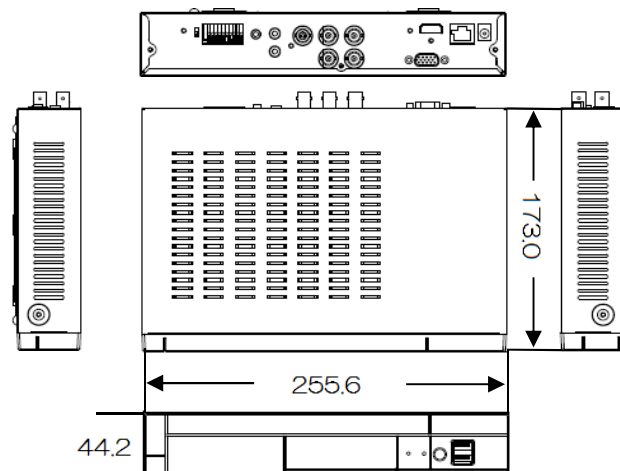

定 格

映像	入力信号	NTSC、PAL
	メインモニタ出力	VGA×1、HDMI×1
	表示	単画面、4分割、シーケンス
	スポットアウト	BNC端子:コンポジット(1.0V _{p-p} 、75Ω)×1
音声	表示	単画面、4分割、シーケンス、単画面+4分割シーケンス
	ループスルー	対応なし
録画	入力/出力	4(端子は2つ)/1
	コーデック	H.264
	フレームレート/解像度	4ch合計最大120fps/960H、D1、2CIF、CIF
検索再生	録画モード	連続録画、モーション録画、アラーム録画、緊急録画
	検索方法	カレンダー検索、日時検索、イベント検索、サムネイル検索
アーカイブ	再生速度	×1、×2、×4、×8、×16、×32、×64
	デバイス/フォーマット	USBメモリー/AVI、RAW
ネットワーク	最大接続可能ユーザー数	10ユーザー
	DDNS	対応
	遠隔接続時対応動作	モニタリング、録画映像再生、アーカイブ、設定、PTZ操作、ヘルスチェック
ストレージ	遠隔ソフト/アプリ	Windows、Mac/iOS、Android
	内蔵HDD	標準1TB×1(最大3TB×1)
	外部ストレージ	対応なし
	ODD	なし
インターフェイス	USB挿入口	前面2か所
	RS485入力	1
	RS232入力	なし
	LAN	Ethernet 10/100Base-T RJ-45
電源/消費電力	リモコン	対応
動作温度/湿度	電源/消費電力	DC12V(アダプター:AC100~240V、50/60Hz)/12W
寸法(幅×高さ×奥行)	動作温度/湿度	0~40°C/10~90%(結露無きこと)
重量	寸法(幅×高さ×奥行)	255.6X44.2X173.0mm(突起部含まず)
	重量	約860g(HDD除く)

寸法図(mm)

※仕様は予告なく変更される場合がございます。予めご了承ください。

型番	株式会社ジーネット	分類	発行	頁
GAR1004		CCTV	2014年7月	1/1