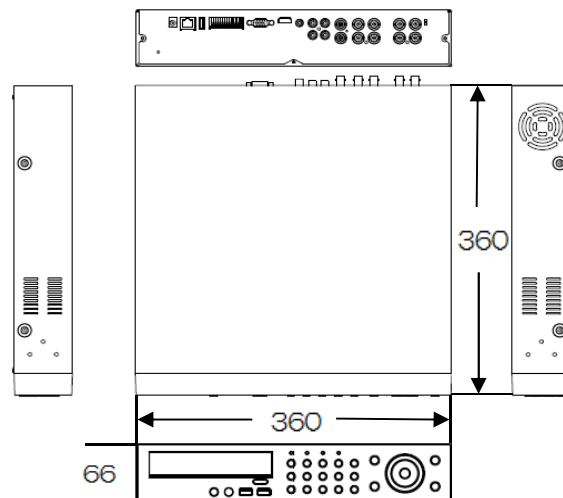

定格

映像	入力信号	NTSC、PAL
	メインモニタ出力	VGA×1、HDMI×1
	表示	単画面、4分割、シーケンス
	スポットアウト	BNC端子:コンポジット(1.0Vp-p、75Ω)×1、サブモニター(デジタル)
	表示	単画面、4分割、シーケンス、単画面+4分割シーケンス
	ループスルー	4ch(1.0Vp-p、75Ω)
音声	入力/出力	4/1
録画	コーデック	H.264
	フレームレート/解像度	4ch合計最大120fps/960H、D1、2CIF、CIF
	録画モード	連続録画、モーション録画、アラーム録画、緊急録画
検索再生	検索方法	カレンダー検索、日時検索、イベント検索、サムネイル検索
	再生速度	×1、×2、×4、×8、×16、×32、×64
アーカイブ	デバイス/フォーマット	USBメモリー/AVI、RAW
ネットワーク	最大接続可能ユーザー数	10ユーザー
	DDNS	対応
	遠隔接続時対応動作	モニタリング、録画映像再生、アーカイブ、設定、PTZ操作、ヘルスチェック
	遠隔ソフト/アプリ	Windows、Mac/iOS、Android
ストレージ	内蔵HDD	標準1TB×1(最大3TB×2)
	外部ストレージ	eSATA、NAS
	ODD	なし
インターフェイス	USB挿入口	前面2か所、背面1か所
	RS485入力	1
	RS232入力	1
	LAN	Ethernet 10/100Base-T RJ-45
	リモコン	対応
電源/消費電力		DC12V(アダプター:AC100~240V、50/60Hz)/12W
動作温度/湿度		0~40°C/10~90%(結露無きこと)
寸法(幅×高さ×奥行)		360X66X360mm(突起部含まず)

寸法図(mm)

※仕様は予告なく変更される場合がございます。予めご了承ください。

型番	株式会社ジーネット	分類	発行	頁
GAR2004		CCTV	2014年7月	1/1