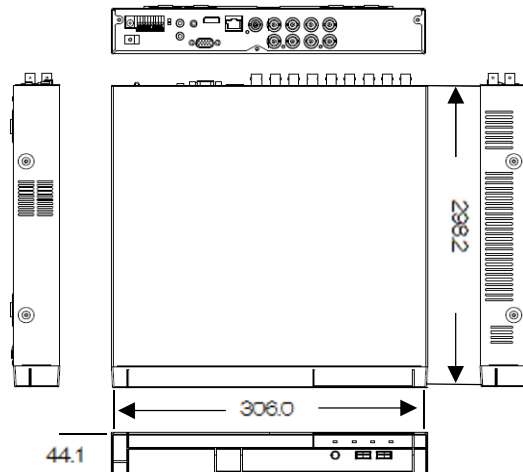

定 格

映像	入力信号	NTSC、PAL
	メインモニタ出力	VGA×1、HDMI×1
	表示	単画面、4分割、9分割、シーケンス
	スポットアウト	BNC×1
	表示	単画面、4分割、9分割、シーケンス
	ループスルー	非対応
	シーケンス時分割数	単画面、4分割、6分割、8分割、9分割
音声	入力/出力	4(端子は2つ)/1
録画	コーデック	H.264
	フレームレート/解像度	8ch合計最大240fps/960H、D1、2CIF、CIF
	録画モード	連続録画、モーショントラッキング録画、アラーム録画、緊急録画
検索再生	検索方法	カレンダー検索、日時検索、イベント検索、ブックマーク検索
	再生速度	×1、×2、×4、×8、×16、×32、×64
アーカイブ	デバイス/フォーマット	USBメモリー/AVI、RAW
	最大接続可能ユーザー数	10ユーザー
ネットワーク	DDNS	対応
	遠隔接続時対応動作	モニタリング、録画映像再生、アーカイブ、設定、PTZ操作、ヘルスチェック
	遠隔ソフト/アプリ	Windows、Mac/iOS、Android
ストレージ	内蔵HDD	標準2TB×1(最大3TB×2)
	外部ストレージ	非対応
	ODD	なし
インターフェイス	USB挿入口	前面2か所
	RS485入力	1か所
	RS232入力	なし
	LAN	Ethernet 10/100/1000Base-T RJ-45
	リモコン	付属
電源/消費電力		DC12V(アダプター:AC100~240V、50/60Hz)/25W
動作温度/湿度		0~40℃/10~90%(結露無きこと)
寸法(幅×高さ×奥行)		306X44X298mm(突起部含まず)
重量		約1.8kg(HDD除く)

寸法図(mm)

※仕様は予告なく変更される場合がございます。予めご了承ください。

型番	株式会社ジーネット	分類	発行	頁
GAR1008		CCTV	2014年7月	1/1