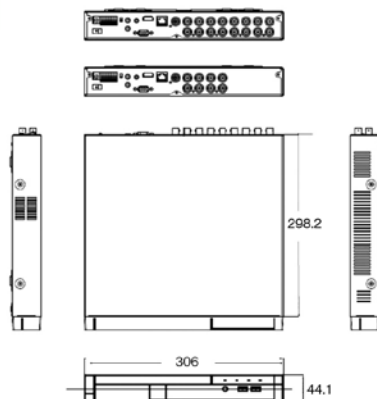

Specifications Analog Digital Recorder

Model		GAR1008		GAR1016	
内蔵 HDD		2TB (最大 6TB)		2TB (最大 6TB)	
圧縮方式		H.264			
映像	入力	アナログ	8 入力	16 入力	
	出力	HDMI	1 出力		
		VGA	1 出力		
		スポット	1 出力 BNC 端子 : コンポジット 1		
ループアウト		-			
フレームレート	960H	240fps	480fps		
	D1	240fps	480fps		
	Half D1	240fps	480fps		
	CIF	240fps	480fps		
音声	入力	4 入力	4 入力		
	出力	1 出力	1 出力		
イーサネット		10 / 100 / 1000 Mbps Ethernet (RJ-45)			
アラーム	入力	4 入力	4 入力		
	出力	1 出力	1 出力		
PTZ コントロール		RS485 × 1			
USB ポート		2 ポート		2 ポート	
録画	モード	連続 / アラーム / モーション / 緊急			
	解像度	CIF, 2CIF, D1, 960H			
検索再生		日時・カレンダー・イベント・サムネイル			
モバイルビューワー		nViewer			
動作温度 / 湿度		0°C ~ 40°C / 10% ~ 90% (結露なきこと)			
電源 / 消費電流		12V, 3.3A (100W) / 25W			
外形 (W × H × D) mm		306X44X298mm			
質量		約 1.8kg (HDD 除く)			

寸法図 (mm) GAR1008 / GAR1016

※仕様及び外観は、改良のため予告なく変更されることがあります。

安全に関する ご注意

正しく安全にお使いいただくため、ご使用前に必ず「取扱説明書」と「使用上のご注意」をよくお読みください。水、湿気、湯気、ほこり、油煙等の多い場所に設置しないでください。火災、感電、故障などの原因となることがあります。デジタルレコーダーのハードディスクは使用環境により耐久時間が異なりますが、消耗劣化する部品です。大切なデータを破壊させない為に、通電時間15,000時間を目安に交換をお勧めいたします。(ただし、この時間は目安であり、耐久時間を保証するものではありません。)冷却ファンについても同様にモーター部が消耗劣化する為15,000時間を目安に交換をお勧めいたします。また、衝撃を与えたり、放熱穴をふせぐことを避けてください。

お問い合わせ

発売元

株式会社シーネット セキュリティシステム部

<大阪本社> 〒540-0024 大阪市中央区南新町1-2-10
TEL.06-6946-1916
FAX.06-6946-1936
http://security.g-net.co.jp/

<東京営業所> 〒143-0006 東京都大田区平和島3-1-7
TEL.03-5767-5523
FAX.03-3763-2185