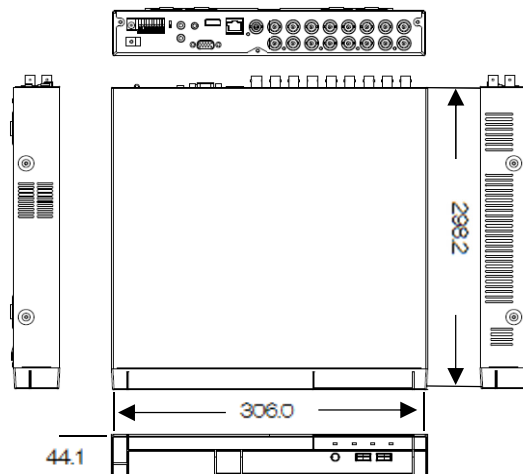

定 格

映像	入力信号	NTSC、PAL
	メインモニタ出力	VGA×1、HDMI×1
	表示	単画面、4分割、6分割、8分割、9分割、16分割、シーケンス
	スポットアウト	BNC×1
	表示	単画面、4分割、9分割、16分割、シーケンス
	ループスルー	非対応
	シーケンス時分割数	単画面、4分割、6分割、8分割、9分割
音声	入力/出力	4(端子は2つ)/1
録画	コーデック	H.264
	フレームレート/解像度	16ch合計最大480fps/960H、D1、2CIF、CIF
	録画モード	連続録画、モーショントラッキング録画、アラーム録画、緊急録画
検索再生	検索方法	カレンダー検索、日時検索、イベント検索、ブックマーク検索
	再生速度	×1、×2、×4、×8、×16、×32、×64
アーカイブ	デバイス/フォーマット	USBメモリー/AVI、RAW
	最大接続可能ユーザー数	10ユーザー
ネットワーク	DDNS	対応
	遠隔接続時対応動作	モニタリング、録画映像再生、アーカイブ、設定、PTZ操作、ヘルスチェック
	遠隔ソフト/アプリ	Windows、Mac/iOS、Android
ストレージ	内蔵HDD	標準2TB×1(最大3TB×2)
	外部ストレージ	非対応
	ODD	なし
インターフェイス	USB挿入口	前面2か所
	RS485入力	1か所
	RS232入力	なし
	LAN	Ethernet 10/100/1000Base-T RJ-45
	リモコン	付属
電源/消費電力		DC12V(アダプター:AC100~240V、50/60Hz)/25W
動作温度/湿度		0~40℃/10~90%(結露無きこと)
寸法(幅×高さ×奥行)		306X44X298mm(突起部含まず)
重量		約1.9kg(HDD除く)

寸法図(mm)

※仕様は予告なく変更される場合がございます。予めご了承ください。

型番	株式会社ジーネット	分類	発行	頁
GAR1016		CCTV	2014年7月	1/1