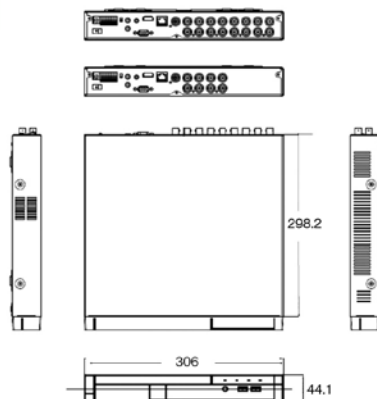

Specifications Analog Digital Recorder

Model		GAR1008		GAR1016	
内蔵 HDD		2TB (最大 6TB)		2TB (最大 6TB)	
圧縮方式		H.264			
映像	入力	アナログ	8 入力	16 入力	
	出力	HDMI	1 出力		
		VGA	1 出力		
		スポット	1 出力 BNC 端子 : コンポジット 1		
ループアウト		-			
フレームレート	960H	240fps	480fps		
	D1	240fps	480fps		
	Half D1	240fps	480fps		
	CIF	240fps	480fps		
音声	入力	4 入力	4 入力		
	出力	1 出力	1 出力		
イーサネット		10 / 100 / 1000 Mbps Ethernet (RJ-45)			
アラーム	入力	4 入力	4 入力		
	出力	1 出力	1 出力		
PTZ コントロール		RS485 × 1			
USB ポート		2 ポート		2 ポート	
録画	モード	連続 / アラーム / モーション / 緊急			
	解像度	CIF, 2CIF, D1, 960H			
検索再生		日時・カレンダー・イベント・サムネイル			
モバイルビューワー		nViewer			
動作温度 / 湿度		0°C ~ 40°C / 10% ~ 90% (結露なきこと)			
電源 / 消費電流		12V, 3.3A (100W) / 25W			
外形 (W × H × D) mm		306X44X298mm			
質量		約 1.8kg (HDD 除く)			

寸法図 (mm) GAR1008 / GAR1016

※仕様及び外観は、改良のため予告なく変更されることがあります。

安全に関する ご注意

正しく安全にお使いいただくため、ご使用前に必ず「取扱説明書」と「使用上のご注意」をよくお読みください。水、湿気、湯気、ほこり、油煙等の多い場所に設置しないでください。火災、感電、故障などの原因となることがあります。デジタルレコーダーのハードディスクは使用環境により耐久時間が異なりますが、消耗劣化する部品です。大切なデータを破壊させない為に、通電時間15,000時間を目安に交換をお勧めいたします。(ただし、この時間は目安であり、耐久時間を保証するものではありません。)冷却ファンについても同様にモーター部が消耗劣化する為15,000時間を目安に交換をお勧めいたします。また、衝撃を与えたり、放熱穴をふせぐことを避けてください。

お問い合わせ

発売元

株式会社G-net セキュリティシステム部

<大阪本社> 〒540-0024 大阪市中央区南新町1-2-10
TEL.06-6946-1916
FAX.06-6946-1936
<http://security.g-net.co.jp/>

<東京営業所> 〒143-0006 東京都大田区平和島3-1-7
TEL.03-5767-5523
FAX.03-3763-2185