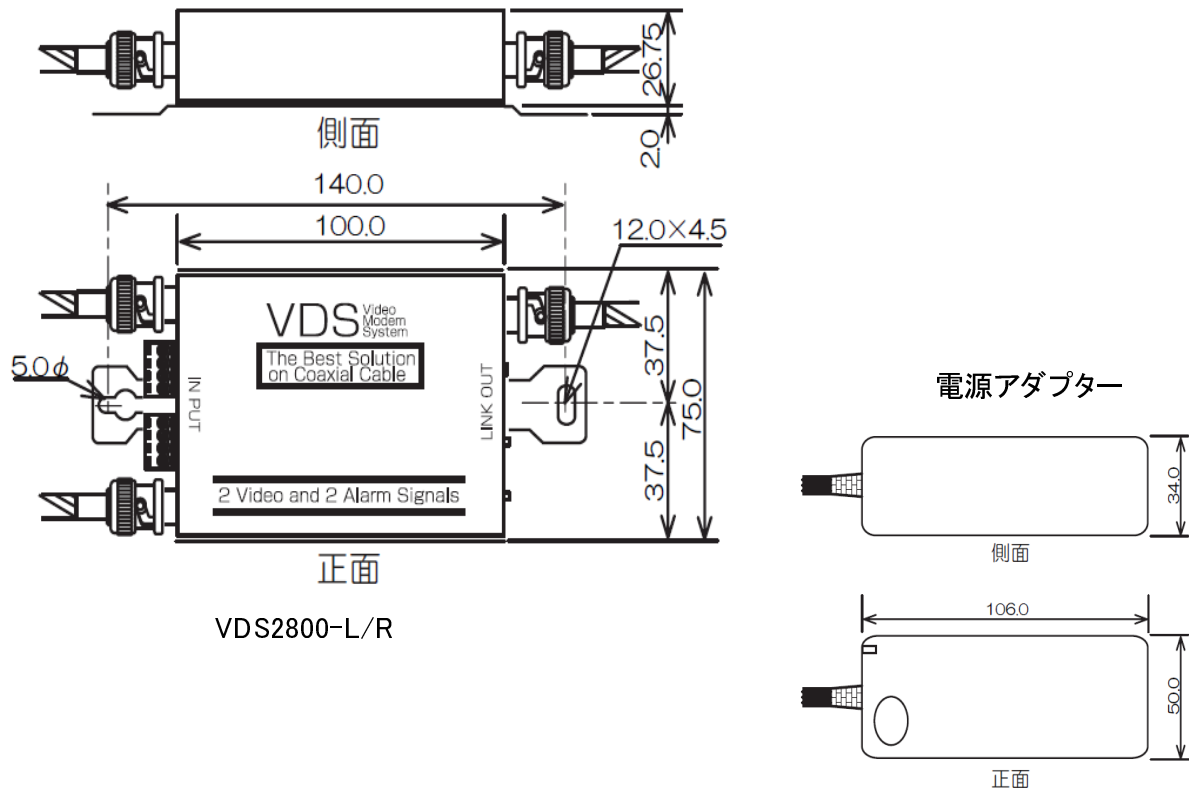

ワンケーブル変換器(DC12V-1.0A)

定 格

カメラ側 送信ユニット2800-R Sender

映像入力 : 1.0V_{p-p}、75Ω、BNC コンポジット信号NTSC/PAL
 アラーム入力 : N.C./N.O.、ターミナル、1000Ω
 電源出力 : DC12V、最大1.0A
 外形寸法 : 100X75X26.75(突起部含まず)mm
 重量 : 225g

モニター側 受信ユニット2800-L Viewer

映像出力 : 1.0V_{p-p}、75Ω、BNC コンポジット信号NTSC/PAL
 S/N比 : 50dB
 アラーム出力 : N.C./N.O.、接点容量 1A、DC30V X 2系統
 電源入力 : DC40V ±2V
 外形寸法 : 100X75X26.75(突起部含まず)mm
 重量 : 210g

ACアダプター

入力電源 : AC90V~240V
 DC出力 : 最大40V、1.6A
 外形寸法 : 116X50X34mm
 重量 : 270g

使用温度/湿度 : 0~45°C/20~80%RH

外観寸法図/接続図

型 番

VDS2800

株式会社ジーネット

分 類

CCTV

発 行