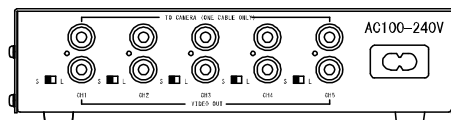

5CHワンケーブルユニット

仕様

型式	GNU-05A	
映像入力	1.0Vp-p、75Ω (BNC) × 5	
映像出力	1.0Vp-p、75Ω (BNC) × 5	
カメラ出力電圧	DC20V/DC25V可変(切替SW) 2A	
電源電圧	AC100V~AC240V	
消費電力	90W (MAX)	
動作温度・湿度	-10°C~40°C 湿度80%以下(但し、結露しないこと)	
外形寸法	213(W) × 55.5(H) × 212.5(D)mm	
質量	約2Kg	
付属品	取扱説明書、電源ケーブル(AC100V日本国内専用)	

対応機種	ケーブル長設定切替スイッチ	最大伝送距離(目安)
L320-EN L322-EN L5213-EN	SHORT	3C-2V : 120m 5C-2V : 250m
	LONG	3C-2V : 180m 5C-2V : 420m

外形寸法図