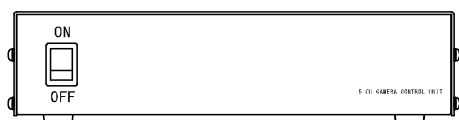

5CHワンケーブルユニット

仕様

型式	GNU-05A	
映像入力	1.0Vp-p、75Ω (BNC) × 5	
映像出力	1.0Vp-p、75Ω (BNC) × 5	
カメラ出力電圧	DC20V/DC25V可変(切替SW) 2A	
電源電圧	AC100V~AC240V	
消費電力	90W (MAX)	
動作温度・湿度	-10°C~40°C 湿度80%以下(但し、結露しないこと)	
外形寸法	213(W) × 55.5(H) × 212.5(D)mm	
質量	約2Kg	
付属品	取扱説明書、電源ケーブル(AC100V日本国内専用)	

対応機種	ケーブル長設定切替スイッチ	最大伝送距離(目安)
L320-EN L322-EN L5213-EN	SHORT	3C-2V : 120m 5C-2V : 250m
	LONG	3C-2V : 180m 5C-2V : 420m

外形寸法図