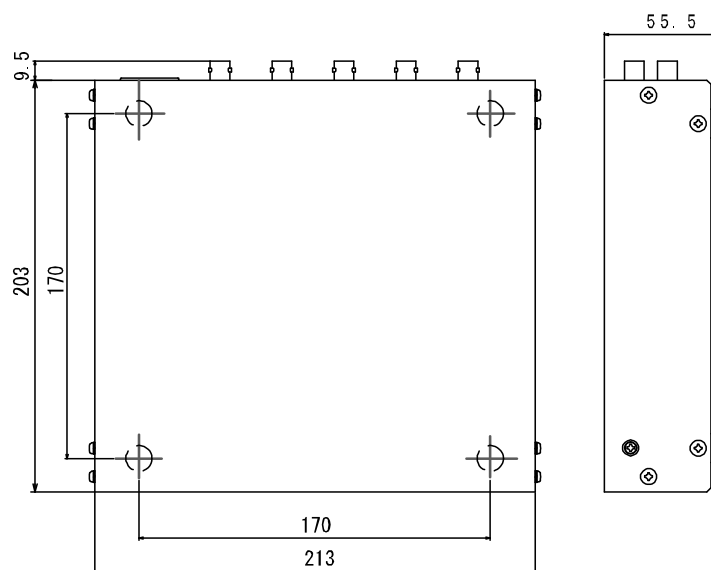

## 仕様

型式	GNU-05A	
映像入力	1.0Vp-p、75Ω (BNC) × 5	
映像出力	1.0Vp-p、75Ω (BNC) × 5	
カメラ出力電圧	DC20V/DC25V可変(切替SW) 2A	
電源電圧	AC100V~AC240V	
消費電力	90W (MAX)	
動作温度・湿度	-10°C~40°C 湿度80%以下(但し、結露しないこと)	
外形寸法	213(W) × 55.5(H) × 212.5(D)mm	
質量	約2Kg	
付属品	取扱説明書、電源ケーブル(AC100V日本国内専用)	

対応機種	ケーブル長設定切替スイッチ	最大伝送距離(目安)
L320-EN L322-EN L5213-EN	SHORT	3C-2V : 120m 5C-2V : 250m
	LONG	3C-2V : 180m 5C-2V : 420m

## 外形寸法図

裏面図

単位 : mm

型番

GNU-05A

株式会社ジーネット

発行

2012年5月